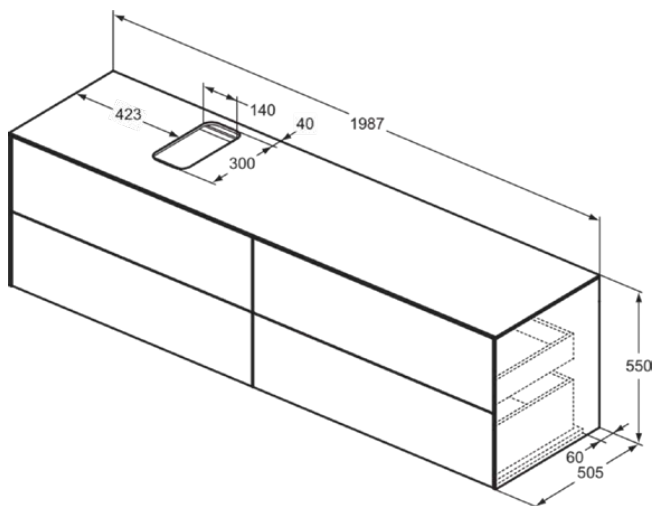

### Allgemeine Informationen

Produktkategorie:	Möbel
Produktart:	Waschtisch-Unterschrank
Marke:	Ideal Standard
Kollektion:	CONCA
Designer:	Palomba Serafini Associati
Colour:	Y6 - Eiche Hell Furnier
Oberflächenveredelung:	Matt
Maximale Höhe (mm):	550
Maximale Breite (mm):	1987
Ausladung (mm):	505
Befestigungsart:	Befestigungsset
Nettogewicht (kg):	97.50
EAN Code:	8014140462729