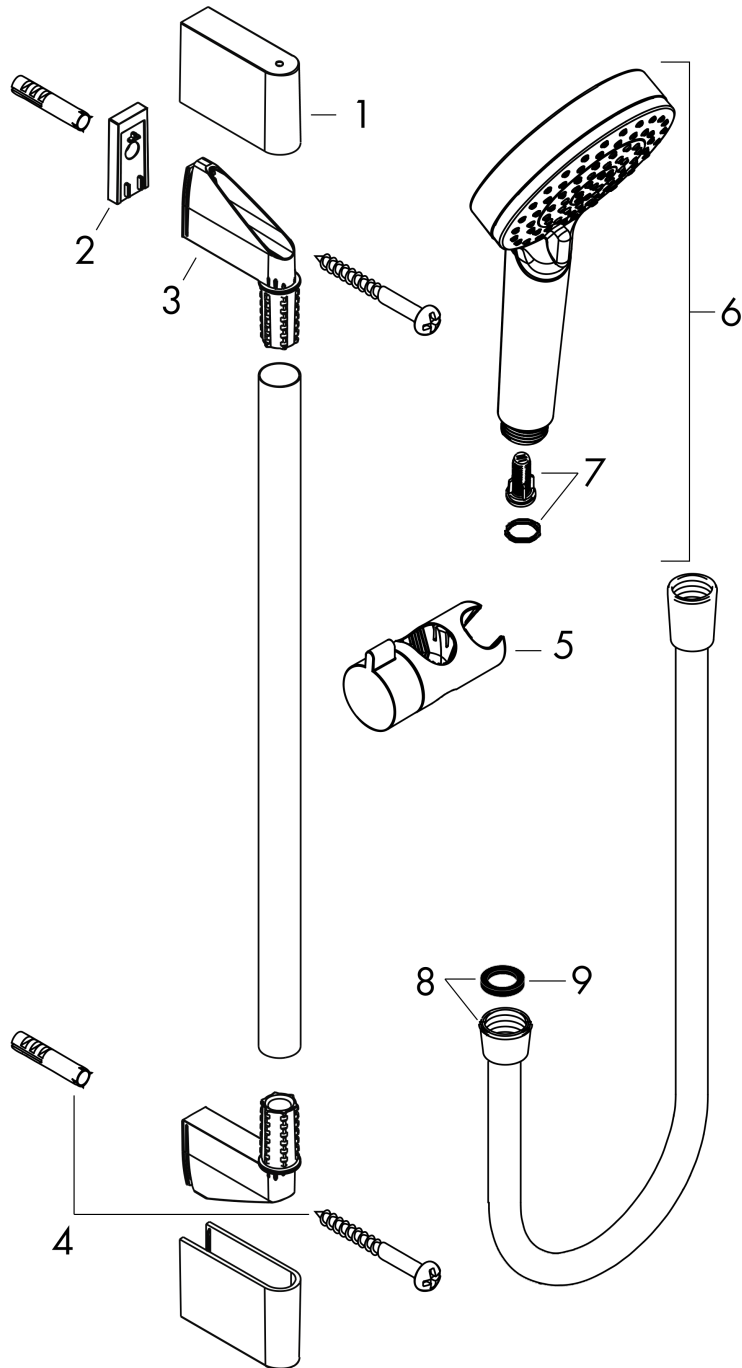

Crometta

Brauseset 100 Vario mit Brausestange 90 cm

Oberfläche: **Weiß/Chrom** Artikelnummer: **26536400**

Beschreibung

Merkmale

- besteht aus: Handbrause, Brausestange, Brauseschlauch, Handbrausehalterung
- Brausekopfgröße: 100 mm
- Strahlart: Rain, IntenseRain
- Strahlartenumstellung durch drehbare Strahlscheibe
- um 45° verstellbarer Neigungswinkel der Handbrausehalterung
- maximale Durchflussmenge bei 3 bar: 13,8 l/min
- Mindestfließdruck: 1 bar
- Wandbefestigung: Schraubbefestigung
- Wandstützen aus Kunststoff
- Profil Brausestange: rund
- Brausestangendurchmesser: 22 mm
- Bohrabstand 915 mm
- brauseseitiger Drehwirbel gegen lästiges Verdrehen des Brauseschlauches

Technologie

Produktabbildung

Maßzeichnung

Crometta

Brauseset 100 Vario mit Brausestange 90 cm

Oberfläche: **Weiß/Chrom** Artikelnummer: **26536400**

Durchflussdiagramm

Die Verbrauchswerte wurden praxisnah mit den dazugehörigen Armaturen (Thermostat/Mischer/ Unterputzventil) gemessen.

Crometta
Brauseset 100 Vario mit Brausestange 90 cm
 Oberfläche: **Weiß/Chrom** Artikelnummer: **26536400**

Einbaubeispiel

Crometta

Brauseset 100 Vario mit Brausestange 90 cm

Oberfläche: **Weiß/Chrom** Artikelnummer: **26536400**

Explosionszeichnung

Baujahr: >11/21

Crometta

Brauset 100 Vario mit Brausestange 90 cm

Oberfläche: **Weiß/Chrom** Artikelnummer: **26536400**

Ersatzteilliste

Baujahr: >11/21

Pos.	Beschreibung	Artikelnummer	PG	VE
1	Abdeckung	95217000	4	1
2	Fliesenausgleichsscheibe 7 mm	97450000	98	1
3	Wandstütze	95218000	3	1
4	Befestigungsteile	96179000	4	1
5	Schieber kompl.	92366000	9	1
6	Handbrause	26330400	98	1
7	Filtereinsatz	97708000	2	1
8	Brauseschlauch Isiflex'B 1,60 m	28276000	98	1
9	Dichtung	98058000	1	1