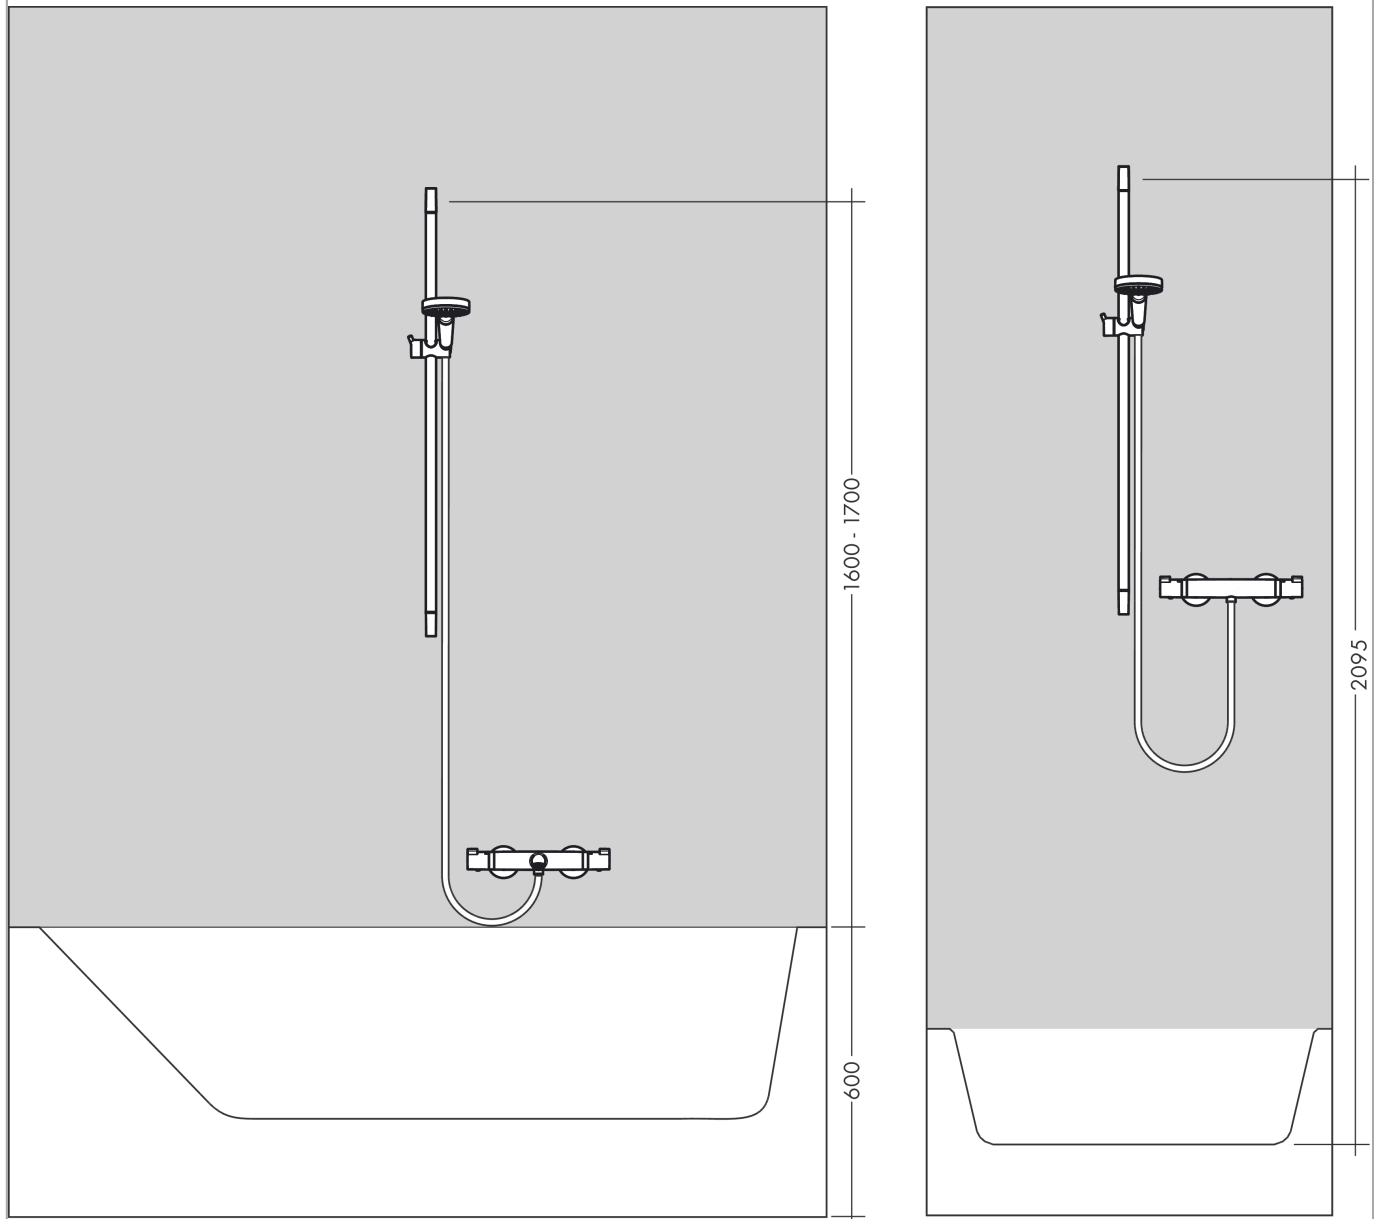

Crometta

Brauseset 100 Vario mit Brausestange 90 cm

Oberfläche: **Weiß/Chrom** Artikelnummer: **26536400**

Beschreibung

Merkmale

- besteht aus: Handbrause, Brausestange, Brauseschlauch, Handbrausehalterung
- Brausekopfgröße: 100 mm
- Strahlart: Rain, IntenseRain
- Strahlartenumstellung durch drehbare Strahlscheibe
- um 45° verstellbarer Neigungswinkel der Handbrausehalterung
- maximale Durchflussmenge bei 3 bar: 13,8 l/min
- Mindestfließdruck: 1 bar
- Wandbefestigung: Schraubbefestigung
- Wandstützen aus Kunststoff
- Profil Brausestange: rund
- Brausestangendurchmesser: 22 mm
- Bohrabstand 915 mm
- brauseseitiger Drehwirbel gegen lästiges Verdrehen des Brauseschlauches

Technologie

Produktabbildung

Maßzeichnung

Crometta

Brauseset 100 Vario mit Brausestange 90 cm

Oberfläche: **Weiß/Chrom** Artikelnummer: **26536400**

Durchflussdiagramm

Die Verbrauchswerte wurden praxisnah mit den dazugehörigen Armaturen (Thermostat/Mischer/ Unterputzventil) gemessen.

Crometta
Brauseset 100 Vario mit Brausestange 90 cm
 Oberfläche: **Weiß/Chrom** Artikelnummer: **26536400**

Einbaubeispiel

Crometta

Brauseset 100 Vario mit Brausestange 90 cm

Oberfläche: **Weiß/Chrom** Artikelnummer: **26536400**

Explosionszeichnung

Baujahr: >11/21

Crometta

Brauset 100 Vario mit Brausestange 90 cm

Oberfläche: **Weiß/Chrom** Artikelnummer: **26536400**

Ersatzteilliste

Baujahr: >11/21

Pos.	Beschreibung	Artikelnummer	PG	VE
1	Abdeckung	95217000	4	1
2	Fliesenausgleichsscheibe 7 mm	97450000	98	1
3	Wandstütze	95218000	3	1
4	Befestigungsteile	96179000	4	1
5	Schieber kompl.	92366000	9	1
6	Handbrause	26330400	98	1
7	Filtereinsatz	97708000	2	1
8	Brauseschlauch Isiflex'B 1,60 m	28276000	98	1
9	Dichtung	98058000	1	1