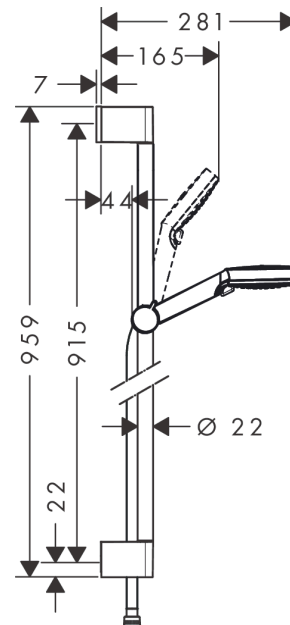

Crometta

Brauseset 100 Vario mit Brausestange 90 cm

Oberfläche: **Weiß/Chrom** Artikelnummer: **26536400**

Beschreibung

Merkmale

- besteht aus: Handbrause, Brausestange, Brauseschlauch, Handbrausehalterung
- Brausekopfgröße: 100 mm
- Strahlart: Rain, IntenseRain
- Strahlartenumstellung durch drehbare Strahlscheibe
- um 45° verstellbarer Neigungswinkel der Handbrausehalterung
- maximale Durchflussmenge bei 3 bar: 13,8 l/min
- Mindestfließdruck: 1 bar
- Wandbefestigung: Schraubbefestigung
- Wandstützen aus Kunststoff
- Profil Brausestange: rund
- Brausestangendurchmesser: 22 mm
- Bohrabstand 915 mm
- brauseseitiger Drehwirbel gegen lästiges Verdrehen des Brauseschlauches

Technologie

Produktabbildung

Maßzeichnung

Crometta

Brauseset 100 Vario mit Brausestange 90 cm

Oberfläche: **Weiß/Chrom** Artikelnummer: **26536400**

Durchflussdiagramm

Die Verbrauchswerte wurden praxisnah mit den dazugehörigen Armaturen (Thermostat/Mischer/ Unterputzventil) gemessen.

Crometta
Brauseset 100 Vario mit Brausestange 90 cm
 Oberfläche: **Weiß/Chrom** Artikelnummer: **26536400**

Einbaubeispiel

Crometta

Brauseset 100 Vario mit Brausestange 90 cm

Oberfläche: **Weiß/Chrom** Artikelnummer: **26536400**

Explosionszeichnung

Baujahr: >11/21

Crometta

Brauset 100 Vario mit Brausestange 90 cm

Oberfläche: **Weiß/Chrom** Artikelnummer: **26536400**

Ersatzteilliste

Baujahr: >11/21

Pos.	Beschreibung	Artikelnummer	PG	VE
1	Abdeckung	95217000	4	1
2	Fliesenausgleichsscheibe 7 mm	97450000	98	1
3	Wandstütze	95218000	3	1
4	Befestigungsteile	96179000	4	1
5	Schieber kompl.	92366000	9	1
6	Handbrause	26330400	98	1
7	Filtereinsatz	97708000	2	1
8	Brauseschlauch Isiflex'B 1,60 m	28276000	98	1
9	Dichtung	98058000	1	1