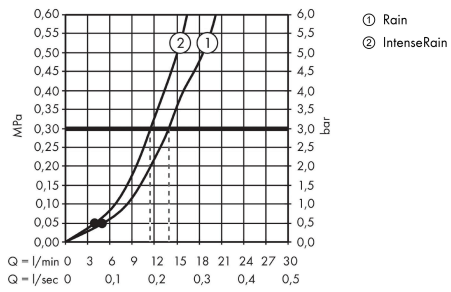

Crometta

Brauseset 100 Vario mit Brausestange 90 cm

Oberfläche: **Weiß/Chrom** Artikelnummer: **26536400**

Beschreibung

Merkmale

- besteht aus: Handbrause, Brausestange, Brauseschlauch, Handbrausehalterung
- Brausekopfgröße: 100 mm
- Strahlart: Rain, IntenseRain
- Strahlartenumstellung durch drehbare Strahlscheibe
- um 45° verstellbarer Neigungswinkel der Handbrausehalterung
- maximale Durchflussmenge bei 3 bar: 13,8 l/min
- Mindestfließdruck: 1 bar
- Wandbefestigung: Schraubbefestigung
- Wandstützen aus Kunststoff
- Profil Brausestange: rund
- Brausestangendurchmesser: 22 mm
- Bohrabstand 915 mm
- brauseseitiger Drehwirbel gegen lästiges Verdrehen des Brauseschlauches

Technologie

Produktabbildung

Maßzeichnung

Crometta

Brauseset 100 Vario mit Brausestange 90 cm

Oberfläche: **Weiß/Chrom** Artikelnummer: **26536400**

Durchflussdiagramm

Die Verbrauchswerte wurden praxisnah mit den dazugehörigen Armaturen (Thermostat/Mischer/ Unterputzventil) gemessen.

Crometta
Brauseset 100 Vario mit Brausestange 90 cm
 Oberfläche: **Weiß/Chrom** Artikelnummer: **26536400**

Einbaubeispiel

Crometta

Brauseset 100 Vario mit Brausestange 90 cm

Oberfläche: **Weiß/Chrom** Artikelnummer: **26536400**