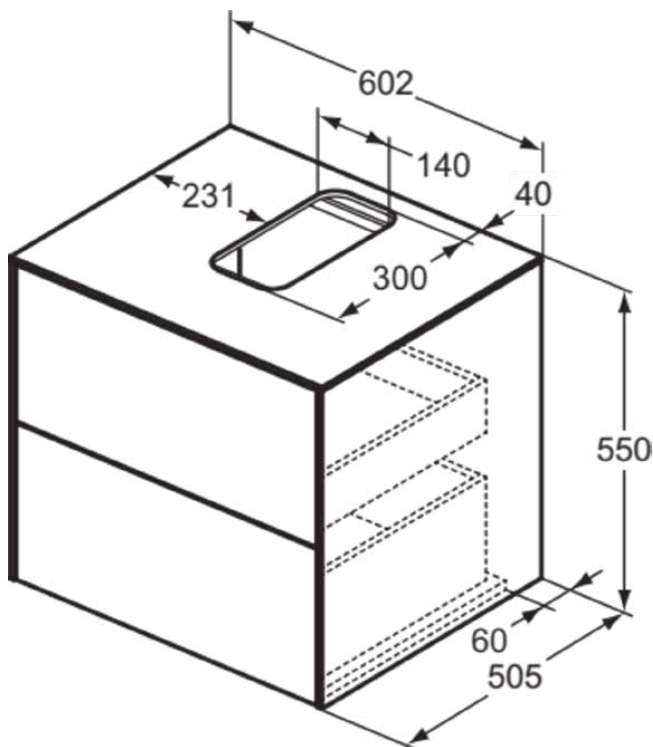

CONCA

T3940Y1

CONCA | Waschtisch-Unterschrank 602x505x550 mm in weiß matt lackiert, 2 Schubladen | Vollauszug, Push-to-open, SoftClosing, Vormontiert, Nachhaltig gewonnenes Holz, Echtholz furnier

Bild & Zeichnung

Allgemeine Informationen

Produktkategorie:	Möbel
Produktart:	Waschtisch-Unterschrank
Marke:	Ideal Standard
Kollektion:	CONCA
Designer:	Palomba Serafini Associati
Colour:	Y1 - Weiß Matt Lackiert
Oberflächenveredelung:	Matt
Höhe (mm):	550
Breite (mm):	602
Ausladung (mm):	505
Befestigungsart:	Befestigungsset
Nettogewicht (kg):	38.00
EAN Code:	8014140460732

Features

	Vollauszug		Push-to-open
	SoftClosing		Vormontiert
	Nachhaltig gewonnenes Holz		Echtholz furnier

Downloads

- [Installation Guide](#)
- [Spare Parts List](#)

Produktspezifikationen

Einzugsmechanismus:	Softclosing
Farbcode:	Y1
Farbbeschreibung:	weiß matt lackiert
Eckmodell:	Nein
Vollauszug:	Yes
Griff(e):	Grifflos
Einstellbare Montagefüße:	Nein
Position des Ausschnitts:	Mitte
Material:	Holz
Materialspezifikation (Korpus):	Hochverdichtete 3-Schicht Spanplatte
Materialspezifikation Waschtischplatte:	MDF lackiert
Anzahl der Türen (gesamt):	0
Anzahl der Türen (links öffnend):	0
Anzahl der Türen (rechts öffnend):	0
Anzahl der Auszüge (gesamt):	2

CONCA

T3940Y1

CONCA | Waschtisch-Unterschrank 602x505x550 mm in weiß matt lackiert, 2 Schubladen | Vollauszug, Push-to-open, SoftClosing, Vormontiert, Nachhaltig gewonnenes Holz, Echtholz furnier

Produktspezifikationen