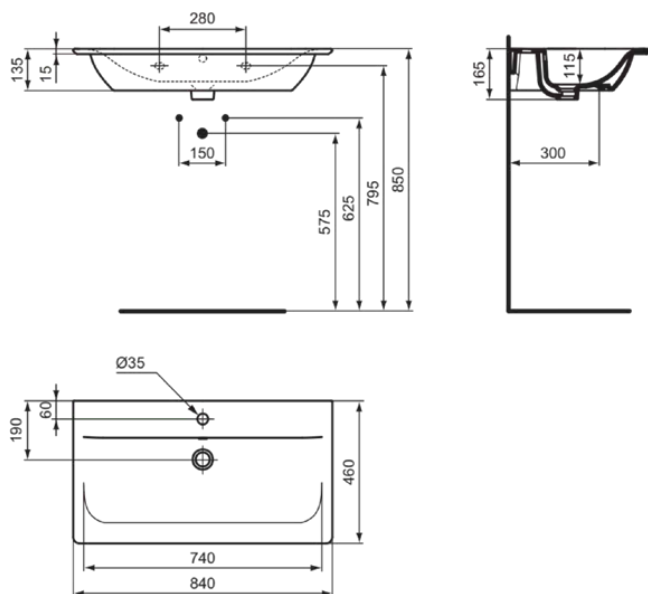

CONNECT AIR

E0279V3

CONNECT AIR | Möbelwaschtisch 840x460x165 mm in schwarz seidenmatt, 1 Hahnloch, mit Überlauf

Bild & Zeichnung

Allgemeine Informationen

Produktkategorie:	Waschtische
Produktart:	Möbelwaschtisch
Marke:	Ideal Standard
Kollektion:	CONNECT AIR
Designer:	Studio Levien
Colour:	V3 - Schwarz Seidenmatt
Oberflächenveredelung:	satın
Höhe (mm):	165
Breite (mm):	840
Ausladung (mm):	460
Nettogewicht (kg):	16.00
VVS:	781950421
EAN Code:	5017830553540

Downloads

- [Installation Guide](#)

Produktstandards & Zertifikate

Normen:	EN 14688
Declaration of Performance classification (DoP):	CL25

Produktspezifikationen

Farbcode:	V3
Farbbeschreibung:	schwarz seidenmatt
Geschliffene Unterseite:	Nein
Barrierefreies Produkt:	Nein
Mit Kettenöse:	Nein
Material:	Keramik
Materialspezifikation:	Feinfeuerton
Anzahl von Hahnlöchern je Waschbecken:	1
Anzahl von Waschbecken:	1
Sichtbarer Überlauf:	Ja
PVD Technologie:	Nein
Ablagefläche:	Hinten
Oberflächenveredelung:	satın
Position des Hahnlochs:	Mitte
Form des Überlaufs:	Rund
Mit Rückwand:	Nein
Mit Verschlussstopfen:	Nein
Mit Überlauf:	Ja
Mit Siphon:	Nein
Montageart:	wandhängend