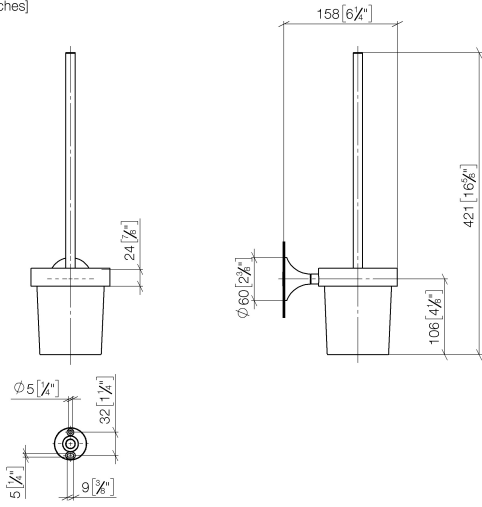

83 900 809

- Glas aus Kristallglas, matt
- Bürstenkopf, mattschwarz
- Breite 110 mm
- Höhe 421 mm
- Ausladung 158 mm

	Dark Platinum gebürstet	83 900 809-99
	Chrom	83 900 809-00
	Platin gebürstet	83 900 809-06
	Platin	83 900 809-08
	Dark Chrome	83 900 809-19
	Light Gold gebürstet	83 900 809-27
	Messing gebürstet (23kt Gold)	83 900 809-28
	Bronze gebürstet	83 900 809-42
	Champagne gebürstet (22kt Gold)	83 900 809-46
	Champagne (22kt Gold)	83 900 809-47

83 900 809

mm [inches]

83 900 809

Produktversion von 3/13/2017 bis 8/29/2019

Produktversion ab 8/29/2019

Ersatzteile für die
anderen
Oberflächenvarianten
finden Sie hier:
Chrom

83 900 809

Ersatzteilstückliste

Produktversion von 3/13/2017 bis 8/29/2019

Produktversion ab 8/29/2019

Nr.	Artikelnummer	Benennung	Verbaumenge	Lieferzeit
	90 20 97 507 00-99	Bürstengriff - Dark Platinum gebürstet	5	30