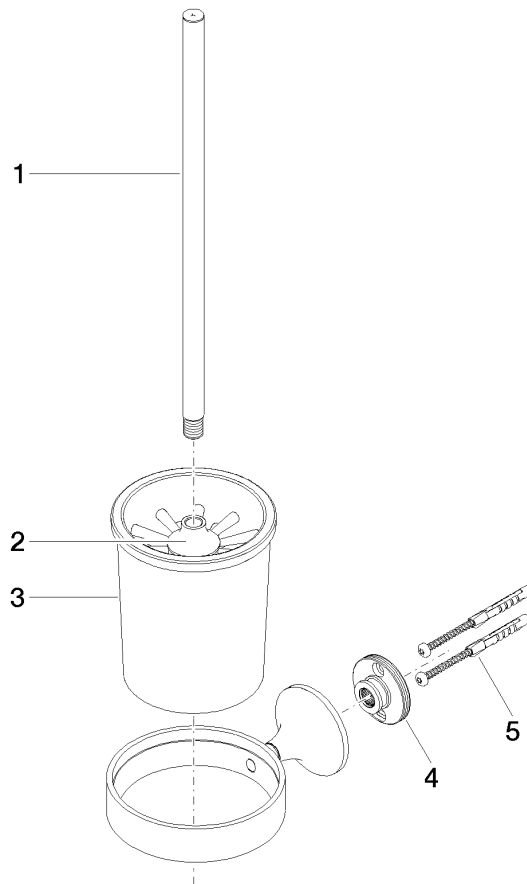

83 900 809

- Glas aus Kristallglas, matt
- Bürstenkopf, mattschwarz
- Breite 110 mm
- Höhe 421 mm
- Ausladung 158 mm

	Dark Platinum gebürstet	83 900 809-99
	Chrom	83 900 809-00
	Platin gebürstet	83 900 809-06
	Platin	83 900 809-08
	Dark Chrome	83 900 809-19
	Light Gold gebürstet	83 900 809-27
	Messing gebürstet (23kt Gold)	83 900 809-28
	Bronze gebürstet	83 900 809-42
	Champagne gebürstet (22kt Gold)	83 900 809-46
	Champagne (22kt Gold)	83 900 809-47

83 900 809

mm [inches]

83 900 809

Produktversion von 3/13/2017 bis 8/29/2019

Produktversion ab 8/29/2019

Ersatzteile für die
anderen
Oberflächenvarianten
finden Sie hier:
Chrom

83 900 809

Ersatzteilstückliste

Produktversion von 3/13/2017 bis 8/29/2019

Produktversion ab 8/29/2019

Nr.	Artikelnummer	Benennung	Verbaumenge	Lieferzeit
	90 20 97 507 00-99	Bürstengriff - Dark Platinum gebürstet	5	30