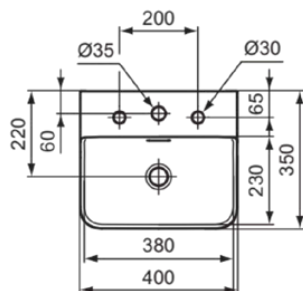

CONCA

T3810MA

CONCA | Handwaschbecken 400x350x165 mm in weiß, 3 Hahnlöcher, mit Überlauf | Platzsparender Waschtisch, IdealPlus

Bild & Zeichnung

Allgemeine Informationen

Produktkategorie:	Waschtische
Produktart:	Handwaschbecken
Marke:	Ideal Standard
Kollektion:	CONCA
Designer:	Palomba Serafini Associati
Colour:	MA - Weiß
Oberflächenveredelung:	glänzend
Maximale Höhe (mm):	165
Maximale Breite (mm):	400
Ausladung (mm):	350
Nettogewicht (kg):	11.80
EAN Code:	8014140468981

Funktionen

Platzsparender Waschtisch

IdealPlus

Produktstandards & Zertifikate

Normen:	EN 14688
Declaration of Performance classification (DoP):	CL25

Produktspezifikationen

Farbcode:	MA
Farbbeschreibung:	weiß
IdealPlus Technologie:	Ja
Barrierefreies Produkt:	Nein
Mit Kettenöse:	Nein
Material:	Keramik
Materialspezifikation:	Glasiertes Porzellan
Anzahl von Hahnlöchern je Waschbecken:	3
Anzahl von Waschbecken:	1
Sichtbarer Überlauf:	Ja
PVD Technologie:	Nein
Ablagefläche:	Hinten
Oberflächenveredelung:	glänzend
Position des Hahnlochs:	Links / Rechts / Mitte
Form des Überlaufs:	Geschlitzt
Mit Rückwand:	Nein
Mit Verschlussstopfen:	Nein
Mit Überlauf:	Ja
Mit Siphon:	Nein
Befestigungsmaterial im Lieferumfang enthalten:	Nein

CONCA

T3810MA

CONCA | Handwaschbecken 400x350x165 mm in weiß, 3 Hahnlöcher, mit Überlauf | Platzsparender Waschtisch, IdealPlus

Montageart: wandhängend

Empfohlene Ausschittschablone: TT0298618

Ihr Kontakt vor Ort: