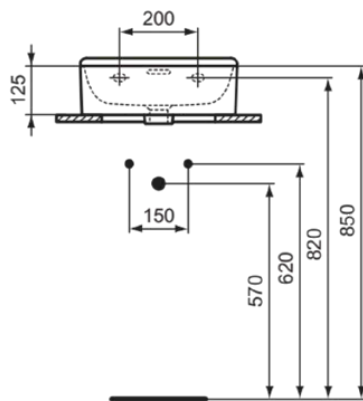

CONCA

T3810MA

CONCA | Handwaschbecken 400x350x165 mm in weiß, 3 Hahnlöcher, mit Überlauf | Platzsparender Waschtisch, IdealPlus

Bild & Zeichnung

Allgemeine Informationen

Produktkategorie:	Waschtische
Produktart:	Handwaschbecken
Marke:	Ideal Standard
Kollektion:	CONCA
Designer:	Palomba Serafini Associati
Farbe:	MA - Weiß
Oberflächenveredelung:	glänzend
Höhe (mm):	165
Breite (mm):	400
Ausladung (mm):	350
Nettogewicht (kg):	11.80
EAN Code:	8014140468981

Features

Platzsparender Waschtisch

IdealPlus

Produktstandards & Zertifikate

Normen:	EN 14688
Leistungserklärung (DoP):	CL25

Produktspezifikationen

Farbcode:	MA
Farbbeschreibung:	weiß
IdealPlus Technologie:	Ja
Barrierefreies Produkt:	Nein
Mit Kettenöse:	Nein
Material:	Keramik
Materialspezifikation:	Glasiertes Porzellan
Anzahl von Hahnlöchern je Waschbecken:	3
Anzahl von Waschbecken:	1
Sichtbarer Überlauf:	Ja
PVD Technologie:	Nein
Ablagefläche:	Hinten
Oberflächenveredelung:	glänzend
Position des Hahnlochs:	Links / Rechts / Mitte
Form des Überlaufs:	Geschlitzt
Mit Rückwand:	Nein
Mit Verschlussstopfen:	Nein
Mit Überlauf:	Ja
Mit Siphon:	Nein
Befestigungsmaterial im Lieferumfang enthalten:	Nein
Montageart:	wandhängend

CONCA

T3810MA

CONCA | Handwaschbecken 400x350x165 mm in weiß, 3 Hahnlöcher, mit Überlauf | Platzsparender Waschtisch, IdealPlus

Empfohlene Ausschittschablone: TT0298618

Ihr Kontakt vor Ort:

België • Belgique