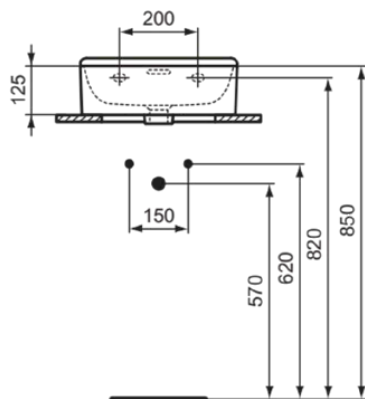

CONCA

T3810MA

CONCA | Handwaschbecken 400x350x165 mm in weiß, 3 Hahnlöcher, mit Überlauf | Platzsparender Waschtisch, IdealPlus

Bild & Zeichnung

Allgemeine Informationen

Produktkategorie:	Waschtische
Produktart:	Handwaschbecken
Marke:	Ideal Standard
Kollektion:	CONCA
Designer:	Palomba Serafini Associati
Colour:	MA - Weiß
Oberflächenveredelung:	glänzend
Maximale Höhe (mm):	165
Maximale Breite (mm):	400
Ausladung (mm):	350
Nettogewicht (kg):	11.80
EAN Code:	8014140468981

Funktionen

Platzsparender Waschtisch

IdealPlus

Produktstandards & Zertifikate

Normen:	EN 14688
Declaration of Performance classification (DoP):	CL25

Produktspezifikationen

Farbcode:	MA
Farbbeschreibung:	weiß
IdealPlus Technologie:	Ja
Barrierefreies Produkt:	Nein
Mit Kettenöse:	Nein
Material:	Keramik
Materialspezifikation:	Glasiertes Porzellan
Anzahl von Hahnlöchern je Waschbecken:	3
Anzahl von Waschbecken:	1
Sichtbarer Überlauf:	Ja
PVD Technologie:	Nein
Ablagefläche:	Hinten
Oberflächenveredelung:	glänzend
Position des Hahnlochs:	Links / Rechts / Mitte
Form des Überlaufs:	Geschlitzt
Mit Rückwand:	Nein
Mit Verschlussstopfen:	Nein
Mit Überlauf:	Ja
Mit Siphon:	Nein
Befestigungsmaterial im Lieferumfang enthalten:	Nein

CONCA

T3810MA

CONCA | Handwaschbecken 400x350x165 mm in weiß, 3 Hahnlöcher, mit Überlauf | Platzsparender Waschtisch, IdealPlus

Montageart: wandhängend

Empfohlene Ausschittschablone: TT0298618

Ihr Kontakt vor Ort: