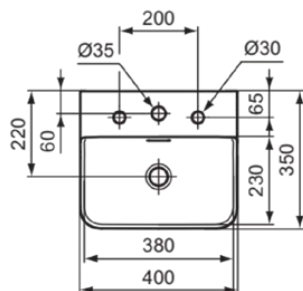

CONCA

T3810MA

CONCA | Handwaschbecken 400x350x165 mm in weiß, 3 Hahnlöcher, mit Überlauf | Platzsparender Waschtisch, IdealPlus

Bild & Zeichnung

Allgemeine Informationen

Produktkategorie:	Waschtische
Produktart:	Handwaschbecken
Marke:	Ideal Standard
Kollektion:	CONCA
Designer:	Palomba Serafini Associati
Farbe:	MA - Weiß
Oberflächenveredelung:	glänzend
Höhe (mm):	165
Breite (mm):	400
Ausladung (mm):	350
Nettogewicht (kg):	11.80
EAN Code:	8014140468981

Features

Platzsparender Waschtisch

IdealPlus

Produktstandards & Zertifikate

Normen:	EN 14688
Leistungserklärung (DoP):	CL25

Produktspezifikationen

Farbcode:	MA
Farbbeschreibung:	weiß
IdealPlus Technologie:	Ja
Barrierefreies Produkt:	Nein
Mit Kettenöse:	Nein
Material:	Keramik
Materialspezifikation:	Glasiertes Porzellan
Anzahl von Hahnlöchern je Waschbecken:	3
Anzahl von Waschbecken:	1
Sichtbarer Überlauf:	Ja
PVD Technologie:	Nein
Ablagefläche:	Hinten
Oberflächenveredelung:	glänzend
Position des Hahnlochs:	Links / Rechts / Mitte
Form des Überlaufs:	Geschlitzt
Mit Rückwand:	Nein
Mit Verschlussstopfen:	Nein
Mit Überlauf:	Ja
Mit Siphon:	Nein
Befestigungsmaterial im Lieferumfang enthalten:	Nein
Montageart:	wandhängend

CONCA

T3810MA

CONCA | Handwaschbecken 400x350x165 mm in weiß, 3 Hahnlöcher, mit Überlauf | Platzsparender Waschtisch, IdealPlus

Empfohlene Ausschittschablone: TT0298618

Ihr Kontakt vor Ort:

België • Belgique