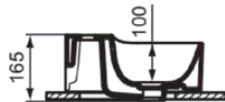

CONCA

T3810MA

CONCA | Handwaschbecken 400x350x165 mm in weiß, 3 Hahnlöcher, mit Überlauf | Platzsparender Waschtisch, IdealPlus

Bild & Zeichnung

Allgemeine Informationen

Produktkategorie:	Waschtische
Produktart:	Handwaschbecken
Marke:	Ideal Standard
Kollektion:	CONCA
Designer:	Palomba Serafini Associati
Farbe:	MA - Weiß
Oberflächenveredelung:	glänzend
Höhe (mm):	165
Breite (mm):	400
Ausladung (mm):	350
Nettogewicht (kg):	11.80
EAN Code:	8014140468981