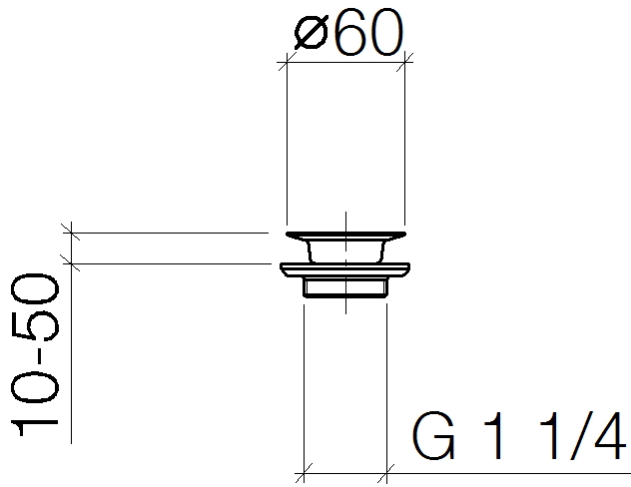

**Siebventil 1 1/4" - Platin gebürstet**

MEM

10 100 970

Passt zu: MEM, LULU, CL.1, IMO, TARA,  
LISSÉ, MADISON, VAIA, META, CYO

	Platin gebürstet	10 100 970-06
	Chrom	10 100 970-00
	Platin	10 100 970-08
	Messing (23kt Gold)	10 100 970-09
	Dark Chrome	10 100 970-19
	Light Gold	10 100 970-26
	Light Gold gebürstet	10 100 970-27
	Messing gebürstet (23kt Gold)	10 100 970-28
	Bronze gebürstet	10 100 970-42
	Champagne gebürstet (22kt Gold)	10 100 970-46
	Champagne (22kt Gold)	10 100 970-47
	Chrom gebürstet	10 100 970-93
	Dark Platinum gebürstet	10 100 970-99

## Siebventil 1 1/4" - Platin gebürstet

---

MEM

10 100 970

10 100 970

10 100 970

**Produktversion ab 10/1/2023**

Ersatzteile für die  
anderen  
Oberflächenvarianten  
finden Sie hier:  
Chrom

## Siebventil 1 1/4" - Platin gebürstet

MEM

10 100 970

#### Produktversion ab 10/1/2023

Nr.	Artikelnummer	Benennung	Verbaumenge	Lieferzeit
	09 30 30 115-06	Abdeckung M6 x 55 mm - Platin gebürstet	4	-

Ersatzteil nicht mehr bestellbar, bitte bestellen Sie den Nachfolgeartikel