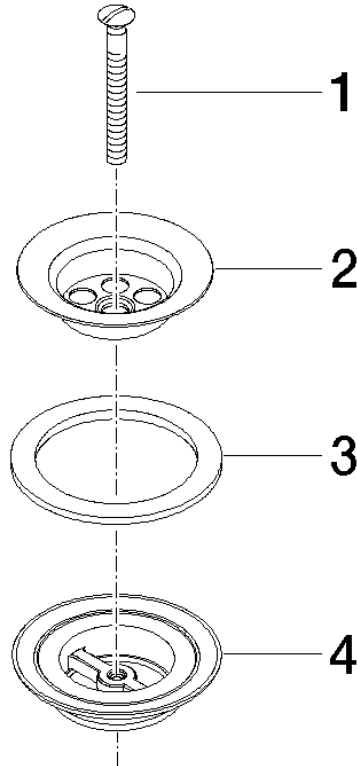

**Siebventil 1 1/4" - Platin gebürstet**

MEM

10 100 970

Passt zu: MEM, LULU, CL.1, IMO, TARA,  
LISSÉ, MADISON, VAIA, META, CYO

	Platin gebürstet	10 100 970-06
	Chrom	10 100 970-00
	Platin	10 100 970-08
	Messing (23kt Gold)	10 100 970-09
	Dark Chrome	10 100 970-19
	Light Gold	10 100 970-26
	Light Gold gebürstet	10 100 970-27
	Messing gebürstet (23kt Gold)	10 100 970-28
	Bronze gebürstet	10 100 970-42
	Champagne gebürstet (22kt Gold)	10 100 970-46
	Champagne (22kt Gold)	10 100 970-47
	Chrom gebürstet	10 100 970-93
	Dark Platinum gebürstet	10 100 970-99

## Siebventil 1 1/4" - Platin gebürstet

---

MEM

10 100 970

10 100 970

10 100 970

**Produktversion ab 10/1/2023**

Ersatzteile für die  
anderen  
Oberflächenvarianten  
finden Sie hier:  
Chrom

## Siebventil 1 1/4" - Platin gebürstet

MEM

10 100 970

#### Produktversion ab 10/1/2023

Nr.	Artikelnummer	Benennung	Verbaumenge	Lieferzeit
	09 30 30 115-06	Abdeckung M6 x 55 mm - Platin gebürstet	4	-

Ersatzteil nicht mehr bestellbar, bitte bestellen Sie den Nachfolgeartikel