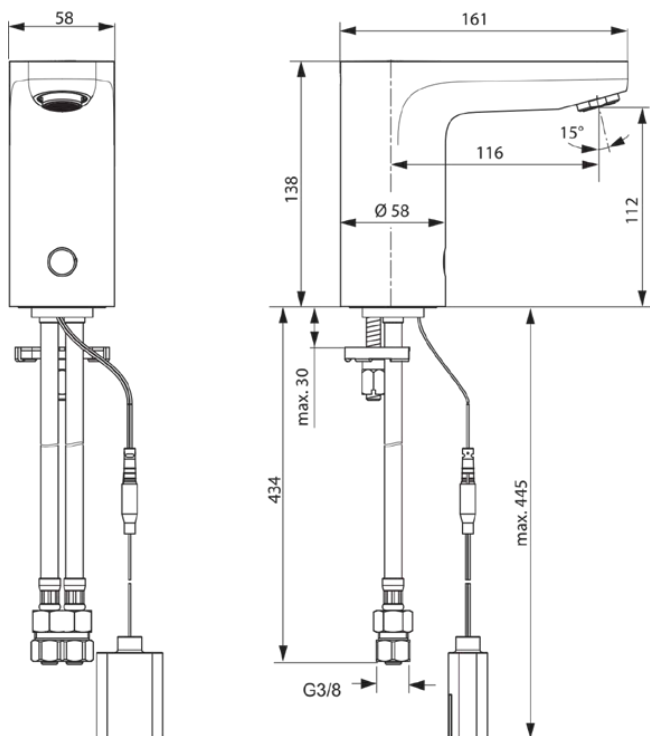

CERAPLUS

A6143AA

CERAPLUS | Waschtischarmatur 58x161x138 mm, 116 mm vertikaler Abstand bis Mitte Auslauf in chrom, 4.7 l/min (3 bar), ohne Ablaufgarnitur | Batteriebetrieben, EasyFix, CoolBody, Vollständig berührungslos, Vandalismussicher, SmartShine Oberfläche

Bild & Zeichnung

Allgemeine Informationen

Produktkategorie:	Waschtischarmaturen
Produktart:	Waschtischarmatur
Marke:	Ideal Standard
Kollektion:	CERAPLUS
Designer:	Artefakt
Farbe:	AA - Chrom
Oberflächenveredelung:	glänzend
Höhe (mm):	138
Breite (mm):	58
Ausladung (mm):	161
Befestigungsart:	EasyFix
Nettogewicht (kg):	1.47
EAN Code:	4015413332590