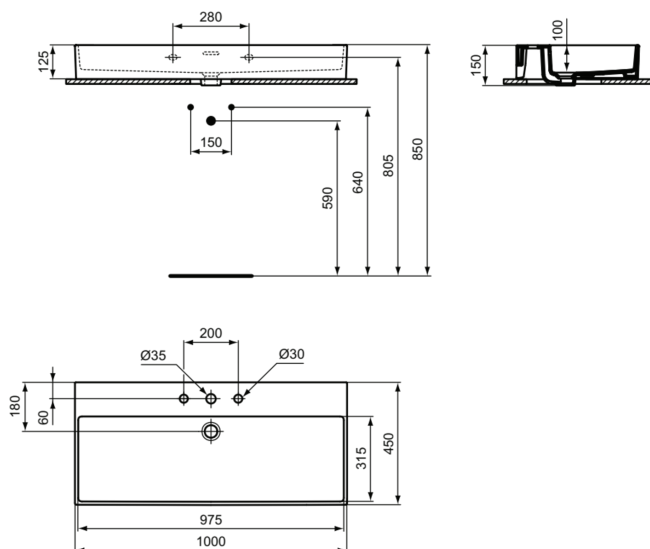

EXTRA

T3907MA

EXTRA | Waschtisch 1000x450x150 mm in weiß, 3 Hahnlöcher, mit Überlauf | Platzsparender Waschtisch, IdealPlus

Bild & Zeichnung

Allgemeine Informationen

Produktkategorie:	Waschtische
Produktart:	Waschtisch
Marke:	Ideal Standard
Kollektion:	EXTRA
Designer:	Palomba Serafini Associati
Colour:	MA - Weiß
Oberflächenveredelung:	glänzend
Maximale Höhe (mm):	150
Maximale Breite (mm):	1000
Ausladung (mm):	450
Nettogewicht (kg):	23.30
EAN Code:	8014140470021

Features

Platzsparender Waschtisch

IdealPlus

Produktstandards & Zertifikate

Normen:	EN 14688
Declaration of Performance classification (DoP):	CL25

Produktspezifikationen

Farbcode:	MA
Farbbeschreibung:	weiß
IdealPlus Technologie:	Ja
Barrierefreies Produkt:	Nein
Mit Kettenöse:	Nein
Material:	Keramik
Materialspezifikation:	Feinfeuerton
Anzahl von Hahnlöchern je Waschbecken:	3
Anzahl von Waschbecken:	1
Sichtbarer Überlauf:	Ja
PVD Technologie:	Nein
Ablagefläche:	Hinten
Oberflächenveredelung:	glänzend
Position des Hahnlochs:	Links / Rechts / Mitte
Form des Überlaufs:	Geschlitzt
Mit Rückwand:	Nein
Mit Verschlussstopfen:	Nein
Mit Überlauf:	Ja
Mit Siphon:	Nein
Montageart:	wandhängend