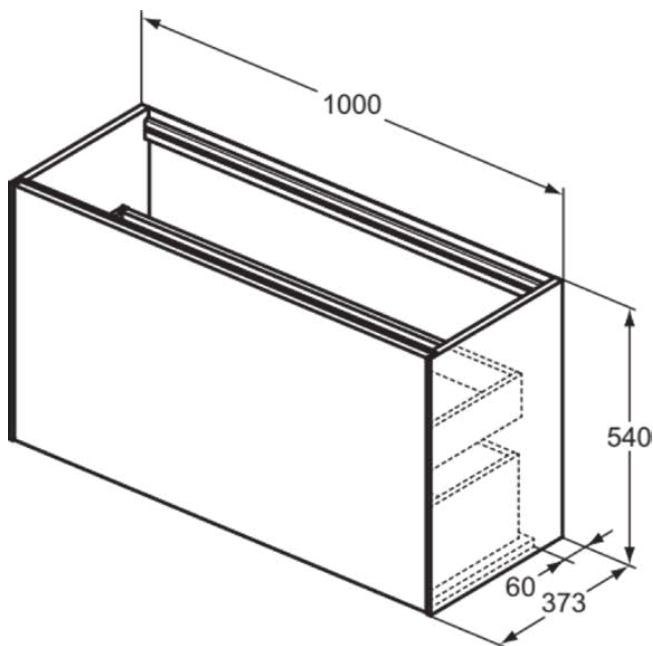

CONCA

T3997Y2

CONCA | Waschtisch-Unterschrank 1000x373x540 mm in anthrazit matt lackiert, 2 Schubladen | Grifflos, Vollauszug, Push-to-open, SoftClosing, Vormontiert, Nachhaltig gewonnenes Holz, Echtholz furnier

Bild & Zeichnung

Allgemeine Informationen

Produktkategorie:	Möbel
Produktart:	Waschtisch-Unterschrank
Marke:	Ideal Standard
Kollektion:	CONCA
Designer:	Palomba Serafini Associati
Colour:	Y2 - Anthrazit Matt Lackiert
Oberflächenveredelung:	Matt
Maximale Höhe (mm):	540
Maximale Breite (mm):	1000
Ausladung (mm):	373
Befestigungsart:	Befestigungsset
Nettogewicht (kg):	38.50
EAN Code:	8014140462989

Funktionen

	Grifflos		Vollauszug
	Push-to-open		SoftClosing
	Vormontiert		Nachhaltig gewonnenes Holz
	Echtholz furnier		

Downloads

- [Installation Guide](#)
- [Spare Parts List](#)

Produktspezifikationen

Einzugsmechanismus:	Softclosing
Farbcode:	Y2
Farbbeschreibung:	anthrazit matt lackiert
Eckmodell:	Nein
Vollauszug:	Ja
Griff(e):	Grifflos
Einstellbare Montagefüße:	Nein
Material:	Holz
Materialspezifikation (Korpus):	Hochverdichtete 3-Schicht Spanplatte
Anzahl der Türen (gesamt):	0
Anzahl der Türen (links öffnend):	0
Anzahl der Türen (rechts öffnend):	0
Anzahl der Auszüge (gesamt):	2