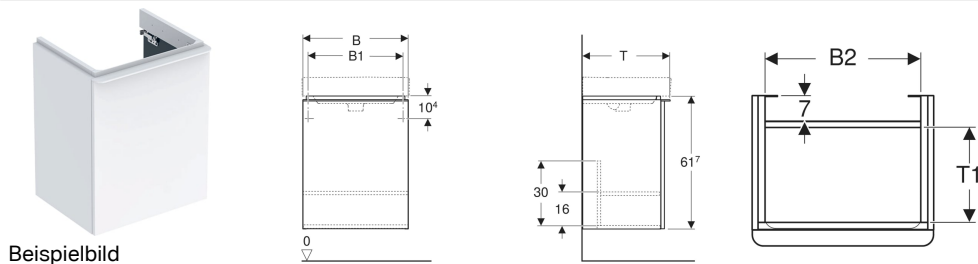

Geberit Smyle Square Unterschrank für Handwaschbecken, mit einer Tür

Eigenschaften

- FSC™ C134279 zertifiziert
- Wandhängend
- Mit einer Tür
- Griff zum Öffnen
- Tür mit Dämpfungsmechanismus

- Für Serviceraum unterteilbar
- Mit einem versetzbaren Einlegeboden
- Feuchtigkeitsbeständig
- Vormontiert geliefert

Technische Daten

Werkstoff | Hochverdichtete Dreischicht-Holzspanplatte

Lieferumfang

- Unterschrank für Handwaschbecken
- Befestigungsmaterial

Art.-Nr.	Farbe / Oberfläche	B	B1	B2	Breite Waschtisch	H	T	T1	Tür	VE1
500.350.JR.1	Korpus und Front: Nussbaum hickory / Melamin Holzstruktur Griff: lava / pulverbeschichtet matt	44.2 cm	39.3 cm	37.2 cm	45 cm	61.7 cm	35.6 cm	22.6 cm	Anschlag rechts	1 St.