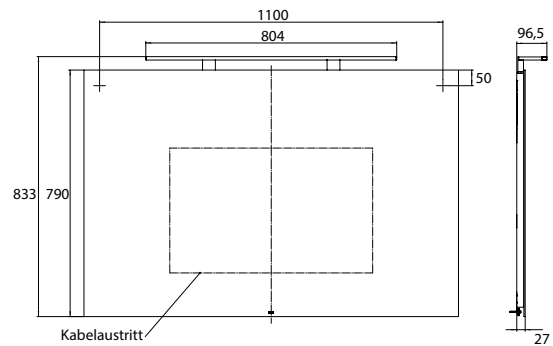

PRODUKTINFORMATION

LED-Lichtspiegel mee, 1200 x 790 mm spiegel

Art.-Nr.4496 000 05

ca. 4.000 K, mit Sensor-Schalter (Ein/Aus), IP 44