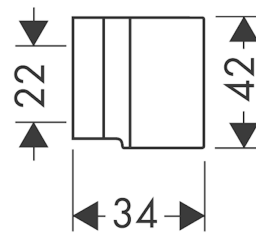

### Merkmale

- feste Halteposition
- für Schläuche mit zylindrischen Muttern
- Material: Metall

### Maßzeichnung

**AXOR Starck**  
**Brausehalter**  
Oberfläche: **Brushed Brass**    Artikelnummer: **27515950**