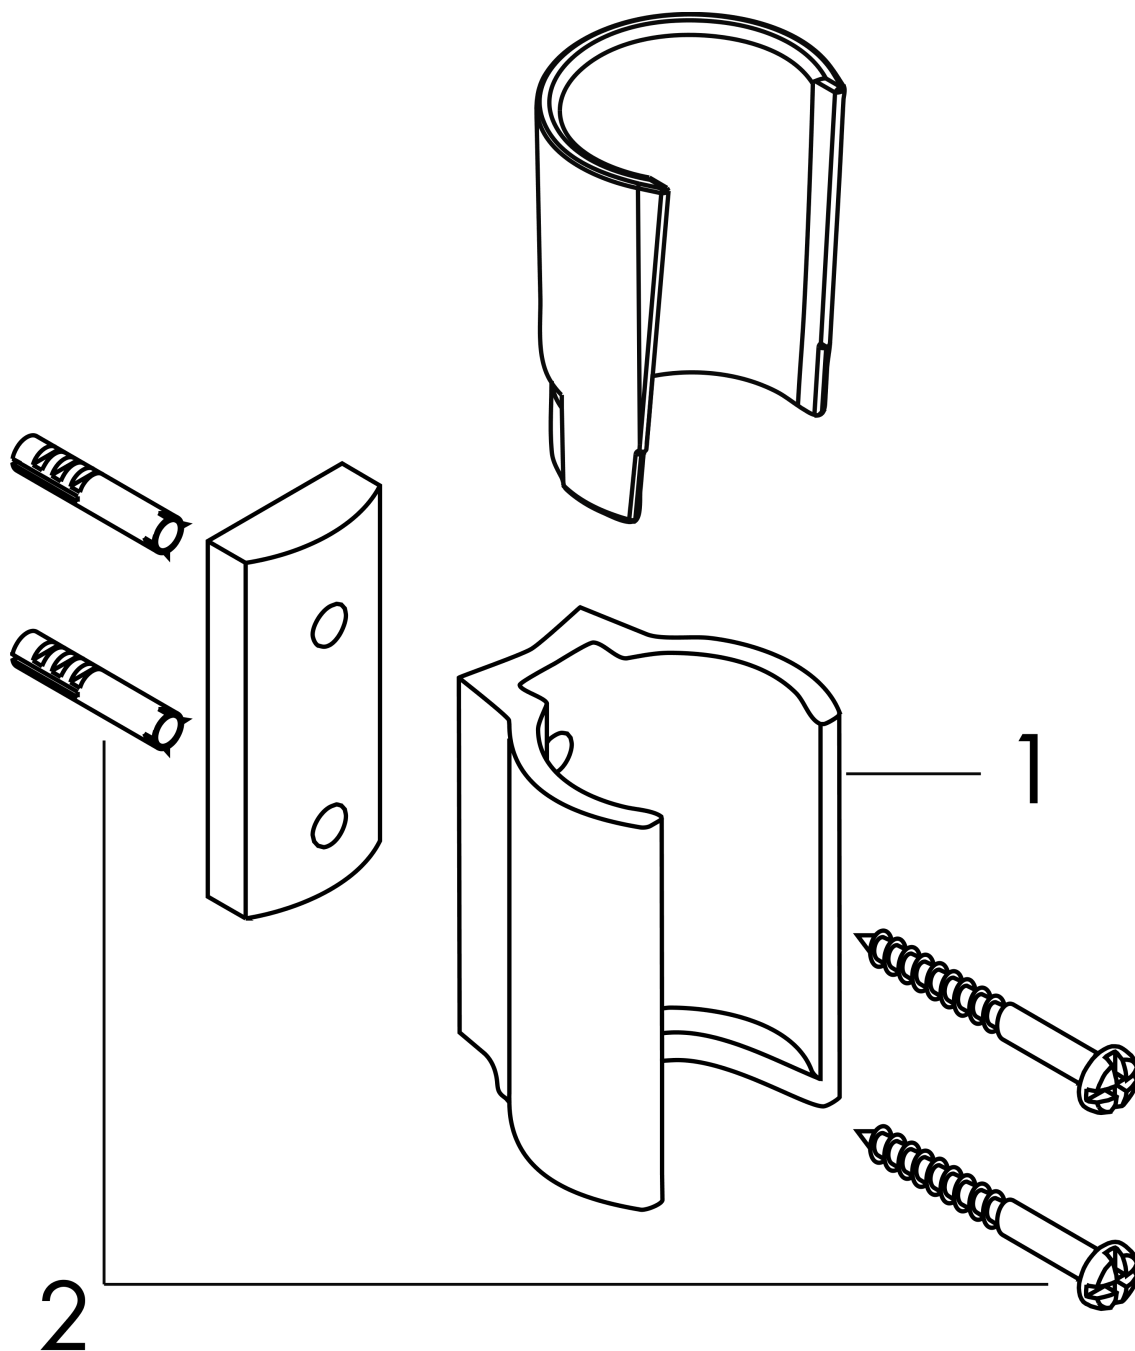

AXOR Starck
Brausehalter
Oberfläche: **Brushed Brass**   Artikelnummer: **27515950**

Explosionszeichnung

Baujahr: >11/16

AXOR Starck
Brausehalter
Oberfläche: **Brushed Brass**   Artikelnummer: **27515950**

Ersatzteilliste

Baujahr: >11/16

Pos.		Artikelnummer	PG	VE
1	Brausehalter kpl.	96295950	98	1
2	Befestigungsteile	96179000	4	1