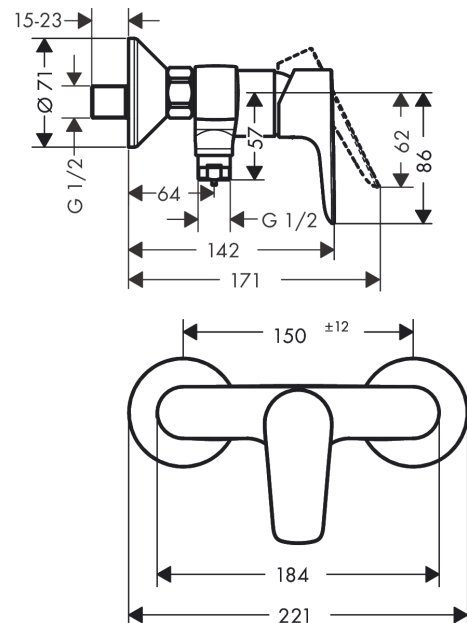

##### Merkmale

- 1 Verbraucher
- Stichmaß: 150 ± 12 mm
- maximale Durchflussmenge bei 3 bar: 22 l/min
- Durchfluss für Handbrause bei 3 bar: 16 l/min
- Keramikmischsystem
- Temperaturbegrenzung einstellbar
- Rückflussverhinderer
- mit Schalldämpfer
- Schlauchanschluss DN15
- Anschlussgröße: DN15
- Geräuschgruppe: I
- Durchflussklasse: A
- Anschlussart: S-Anschlüsse

#### Maßzeichnung

**Talis E**  
**Einhebel-Brausemischer Aufputz**  
 Oberfläche: **Brushed Bronze** Artikelnummer: **71760140**

**Durchflussdiagramm**

**Talis E**  
**Einhebel-Brausemischer Aufputz**  
 Oberfläche: **Brushed Bronze** Artikelnummer: **71760140**