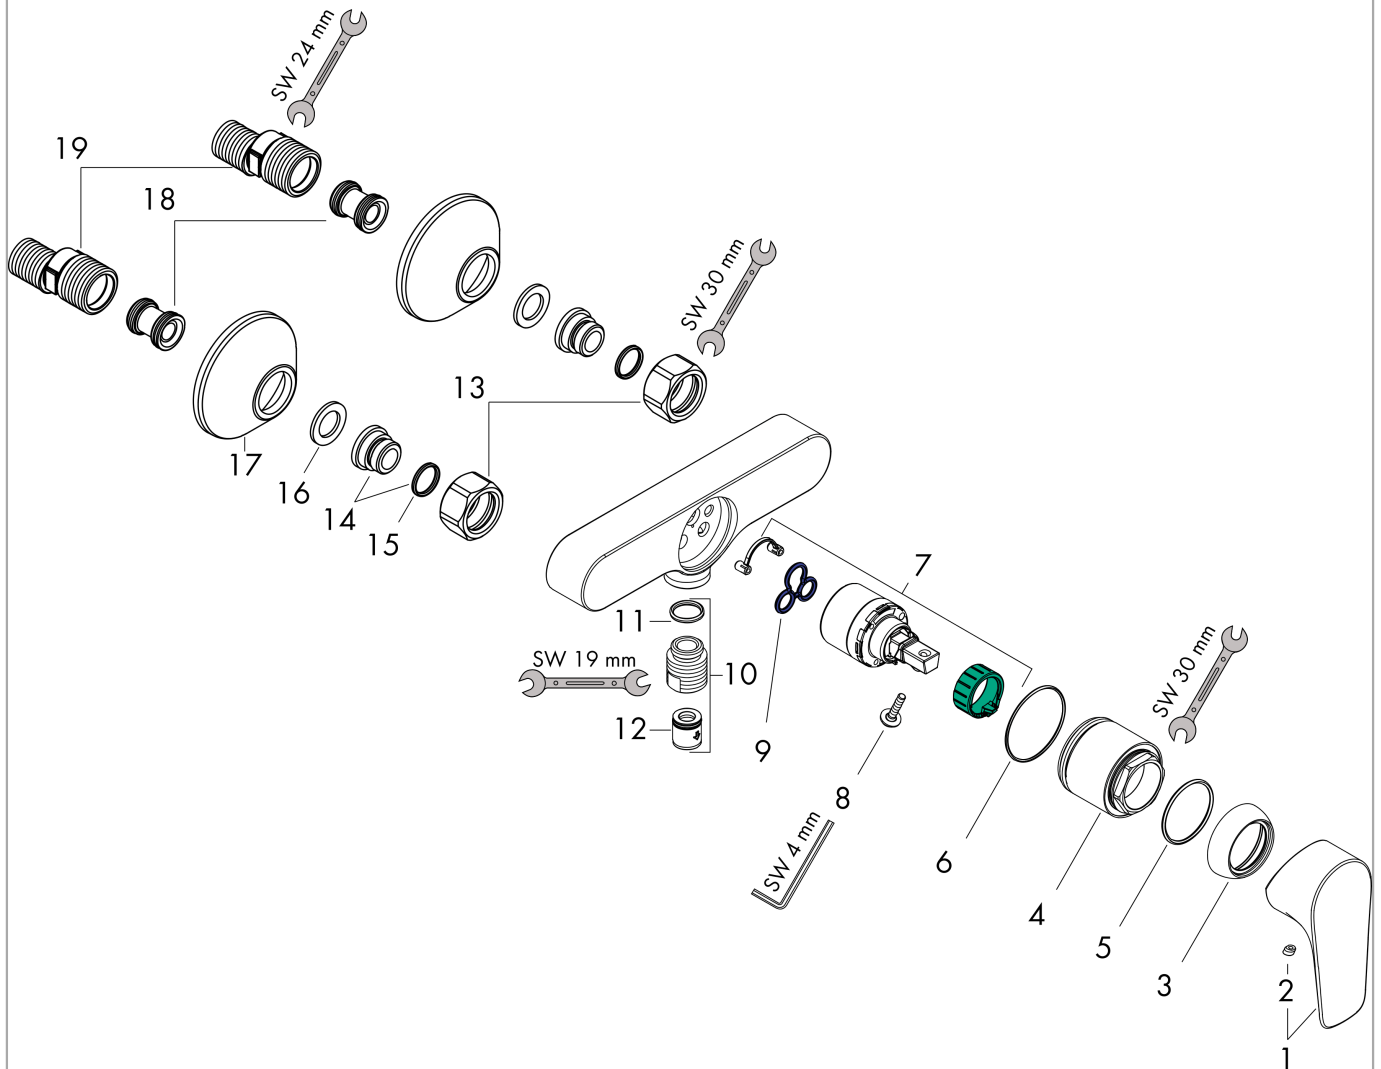

#### Produktabbildung

#### Maßzeichnung

**Talis E**  
**Einhebel-Brausemischer Aufputz**  
 Oberfläche: **Brushed Bronze** Artikelnummer: **71760140**

**Durchflussdiagramm**

**Talis E**  
**Einhebel-Brausemischer Aufputz**  
 Oberfläche: **Brushed Bronze** Artikelnummer: **71760140**

Explosionszeichnung

Baujahr: >07/19