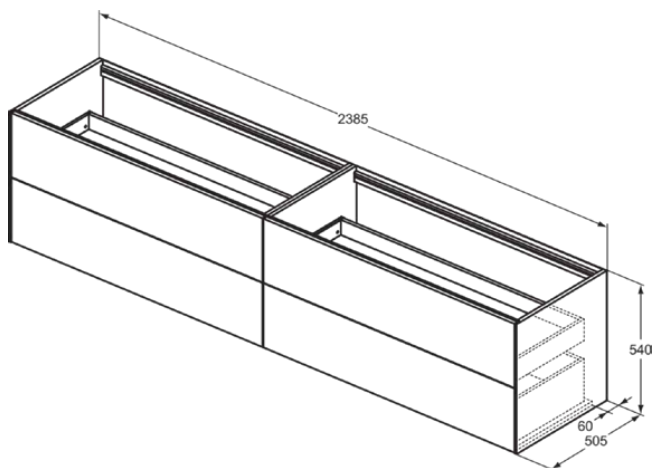

CONCA

T4336Y2

CONCA | Waschtisch-Unterschrank 2385x505x540 mm in anthrazit matt lackiert, 4 Schubladen | Vollauszug, Push-to-open, SoftClosing, Vormontiert, Nachhaltig gewonnenes Holz, Echtholz furnier

Bild & Zeichnung

Allgemeine Informationen

Produktkategorie:	Möbel
Produktart:	Waschtisch-Unterschrank
Marke:	Ideal Standard
Kollektion:	CONCA
Designer:	Palomba Serafini Associati
Colour:	Y2 - Anthrazit Matt Lackiert
Oberflächenveredelung:	Matt
Höhe (mm):	540
Breite (mm):	2385
Ausladung (mm):	505
Befestigungsart:	Befestigungsset
Nettogewicht (kg):	99.50
EAN Code:	8014140464884

CONCA

T4336Y2

CONCA | Waschtisch-Unterschrank 2385x505x540 mm in anthrazit matt lackiert, 4 Schubladen | Vollauszug, Push-to-open, SoftClosing, Vormontiert, Nachhaltig gewonnenes Holz, Echtholz furnier

Produktspezifikationen