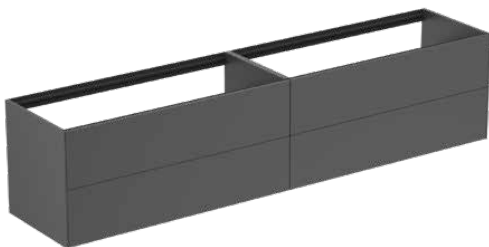

CONCA

T4336Y2

CONCA | Waschtisch-Unterschrank 2385x505x540 mm in anthrazit matt lackiert, 4 Schubladen | Vollauszug, Push-to-open, SoftClosing, Vormontiert, Nachhaltig gewonnenes Holz, Echtholz furnier

Bild & Zeichnung

Allgemeine Informationen

Produktkategorie:	Möbel
Produktart:	Waschtisch-Unterschrank
Marke:	Ideal Standard
Kollektion:	CONCA
Designer:	Palomba Serafini Associati
Colour:	Y2 - Anthrazit Matt Lackiert
Oberflächenveredelung:	Matt
Höhe (mm):	540
Breite (mm):	2385
Ausladung (mm):	505
Befestigungsart:	Befestigungsset
Nettogewicht (kg):	99.50
EAN Code:	8014140464884

Features

	Vollauszug		Push-to-open
	SoftClosing		Vormontiert
	Nachhaltig gewonnenes Holz		Echtholz furnier

Downloads

- [Installation Guide](#)
- [Spare Parts List](#)

Produktspezifikationen

Einzugsmechanismus:	Softclosing
Farbcode:	Y2
Farbbeschreibung:	anthrazit matt lackiert
Eckmodell:	Nein
Vollauszug:	Yes
Griff(e):	Grifflos
Einstellbare Montagefüße:	Nein
Material:	Holz
Materialspezifikation (Korpus):	Hochverdichtete 3-Schicht Spanplatte
Anzahl der Türen (gesamt):	0
Anzahl der Türen (links öffnend):	0
Anzahl der Türen (rechts öffnend):	0
Anzahl der Auszüge (gesamt):	4
Anzahl der externen Auszüge:	4
Anzahl der internen Auszüge:	0
Anzahl der offenen Fächer:	0

CONCA

T4336Y2

CONCA | Waschtisch-Unterschrank 2385x505x540 mm in anthrazit matt lackiert, 4 Schubladen | Vollauszug, Push-to-open, SoftClosing, Vormontiert, Nachhaltig gewonnenes Holz, Echtholz furnier

Produktspezifikationen