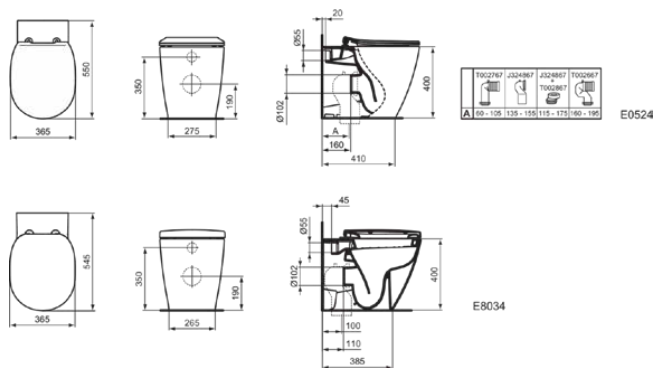

## E0524MA

CONNECT | Stand-WC (rückseitig offen) 370x550x400 mm in weiß, CL1 Vollspülung 4.5 - 6 l/min | CL1, IdealPlus

### Allgemeine Informationen

Produktkategorie:	Toiletten
Produktart:	Stand-WC (rückseitig offen)
Marke:	Ideal Standard
Kollektion:	CONNECT
Designer:	Studio Levien
Farbe:	MA - Weiß
Oberflächenveredelung:	glänzend
Höhe (mm):	400
Breite (mm):	370
Ausladung (mm):	550
Befestigungsart:	Befestigungsset
Nettogewicht (kg):	26.30
EAN Code:	5017830501633