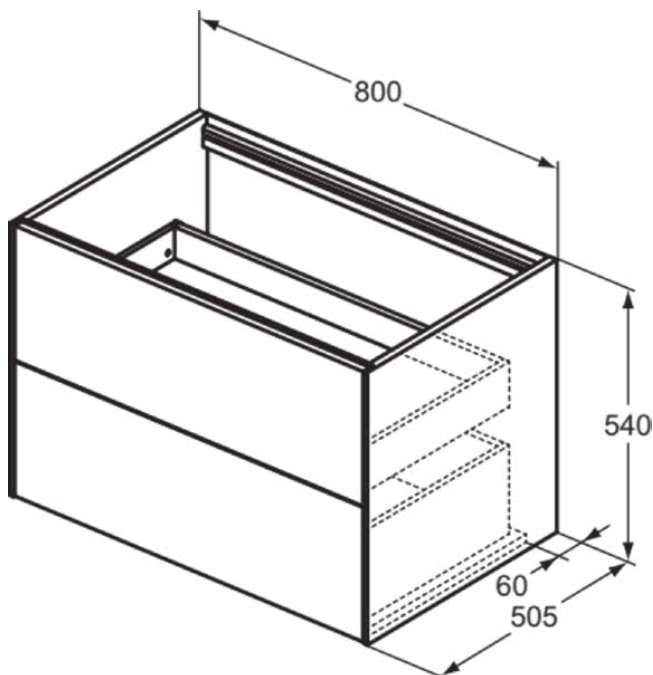

CONCA

T4356Y6

CONCA | Waschtisch-Unterschrank 800x505x540 mm in eiche hell furnier, 2 Schubladen | Vollauszug, Push-to-open, SoftClosing, Vormontiert, Nachhaltig gewonnenes Holz, Echtholz furnier

Bild & Zeichnung

Allgemeine Informationen

Produktkategorie:	Möbel
Produktart:	Waschtisch-Unterschrank
Marke:	Ideal Standard
Kollektion:	CONCA
Designer:	Palomba Serafini Associati
Colour:	Y6 - Eiche Hell Furnier
Oberflächenveredelung:	Matt
Höhe (mm):	540
Breite (mm):	800
Ausladung (mm):	505
Befestigungsart:	Befestigungsset
Nettogewicht (kg):	41.00
EAN Code:	8014140465836

CONCA

T4356Y6

CONCA | Waschtisch-Unterschrank 800x505x540 mm in eiche hell furnier, 2 Schubladen | Vollauszug, Push-to-open, SoftClosing, Vormontiert, Nachhaltig gewonnenes Holz, Echtholzfurnier

Produktspezifikationen