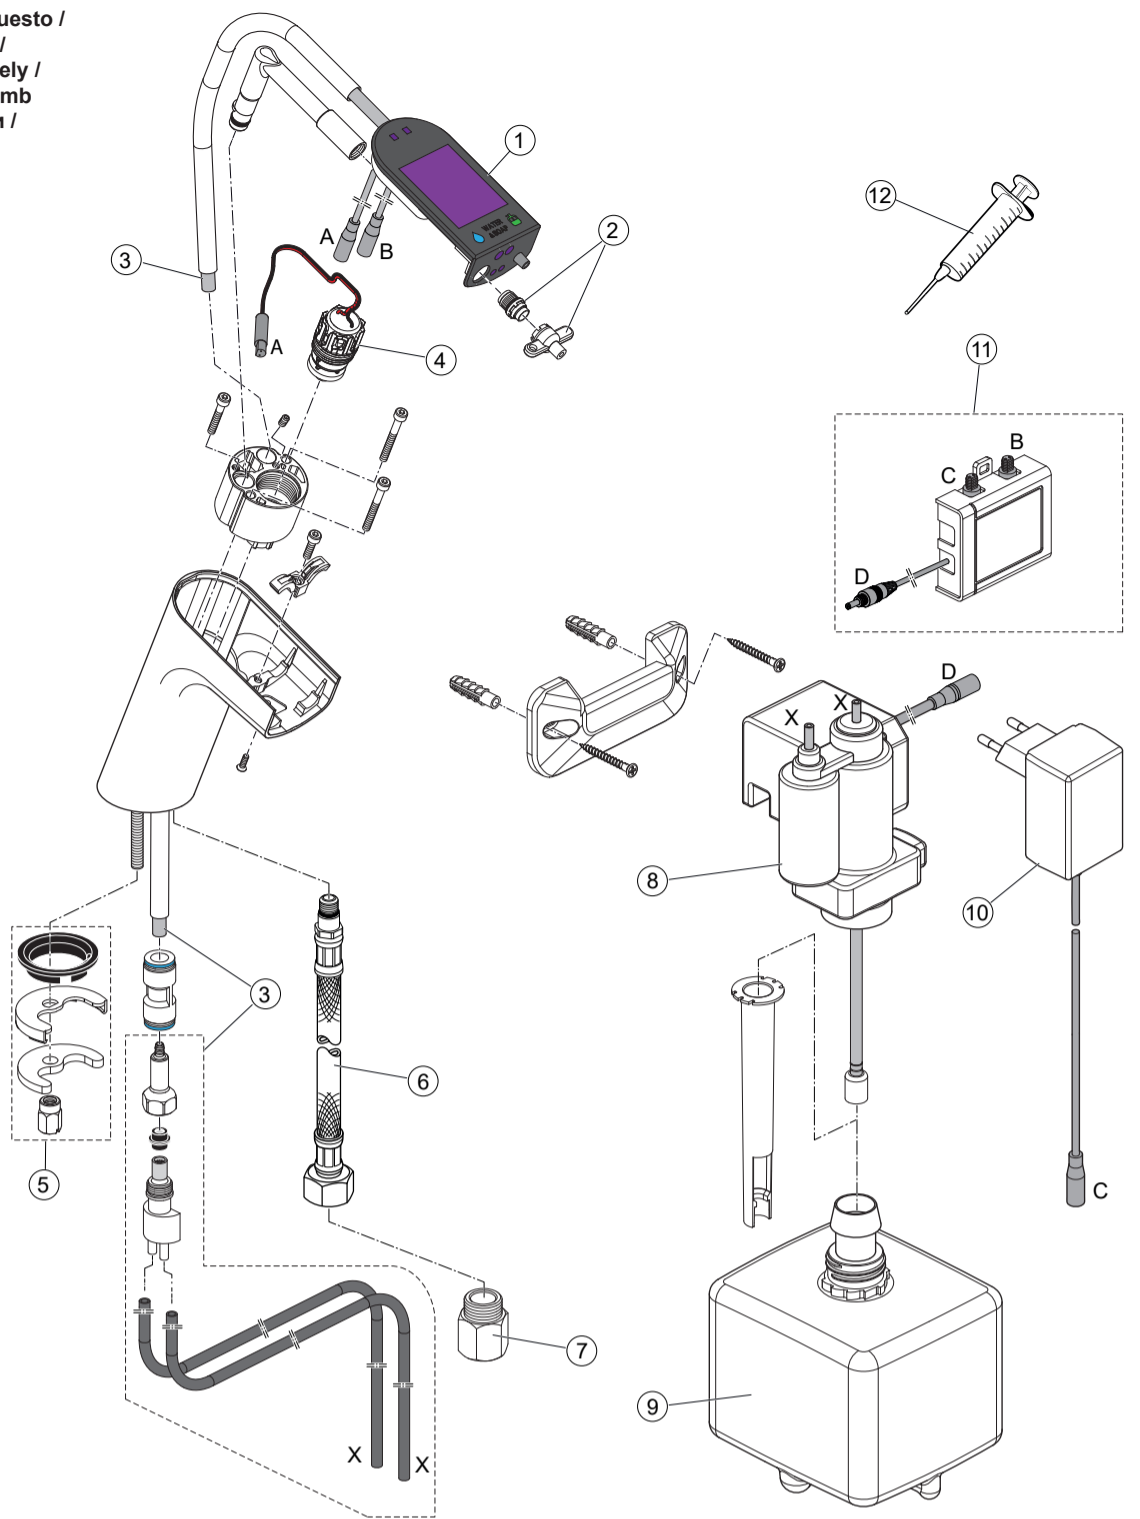

Pos.	Part No.	
1	A 861 534 NU	
2	A 861 531 NU	
3	A 861 533 NU	
4	F 961 050 NU	
5	A 960 001 NU	6pcs
6	A 860 794 NU	120pcs
7	A 861 532 NU	240pcs
8	A 861 535 NU	
9	A 7711 NU	
	A 7713 NU	
	A 7714 NU	
10	F 961 033 NU	
	A 960 635 NU	(ext. cable 2m)
11	A 861 537 NU	
12	A 861 618 NU	

Password: 0000

	P bar		MAX. 10		5		Q		Q
	T °F		MAX. 176 (80)		104 (40)		L/min		ml /
	(°C)						1,9		0,1-2
							US. liq. gal.		US. fl. oz.
							0,5		0,0033 - 0,067

INTELLIMIX
A 7488 ..

0824 / A 868 977 R4
Made in Germany