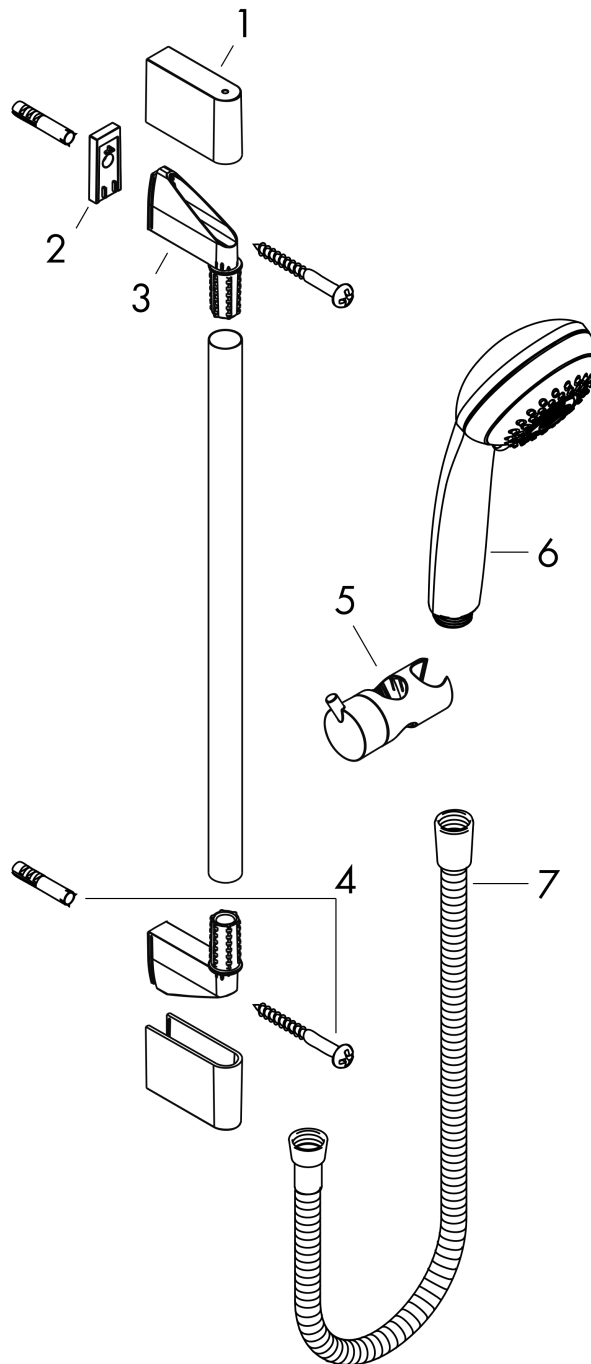

Crometta 85
Brauseset Mono mit Brausestange 65 cm
 Oberfläche: **Chrom** Artikelnummer: **27728000**

Beschreibung

Merkmale

- besteht aus: Handbrause, Brausestange, Brauseschlauch, Handbrausehalterung
- Brausekopfgröße: 85 mm
- Strahlart: Normalstrahl
- Neigungswinkel um 90° verstellbar, Handbrausehalterung schwenkt nach links und rechts sowie oben und unten
- maximale Durchflussmenge bei 3 bar: 16 l/min
- Mindestfließdruck: 1 bar
- Wandbefestigung: Schraubbefestigung
- Wandstützen aus Kunststoff
- Profil Brausestange: rund
- Brausestangendurchmesser: 22 mm
- Bohrabstand 625 mm
- ohne Drehwirbel

Technologie

Produktabbildung

Maßzeichnung

Crometta 85
Brauseset Mono mit Brausestange 65 cm
 Oberfläche: **Chrom** Artikelnummer: **27728000**

Durchflussdiagramm

Die Verbrauchswerte wurden praxisnah mit den dazugehörigen Armaturen (Thermostat/Mischer/ Unterputzventil) gemessen.

Crometta 85
Brauseset Mono mit Brausestange 65 cm
 Oberfläche: **Chrom** Artikelnummer: **27728000**

Einbaubeispiel

Crometta 85
Brauseset Mono mit Brausestange 65 cm
 Oberfläche: **Chrom** Artikelnummer: **27728000**

Explosionszeichnung

Baujahr: >06/11

Crometta 85
Brauset set Mono mit Brausestange 65 cm
 Oberfläche: **Chrom** Artikelnummer: **27728000**

Ersatzteilliste

Baujahr: >06/11

Pos.	Beschreibung	Artikelnummer	PG	VE
1	Abdeckung	95217000	4	1
2	Fliesenausgleichsscheibe 7 mm	97450000	98	1
3	Wandstütze	95218000	3	1
4	Befestigungsteile	96179000	4	1
5	Schieber kompl.	95160000	11	1
6	Handbrause	28585000	98	1
7	Brauseschlauch Metaflex'C 1,60 m	28266000	98	1