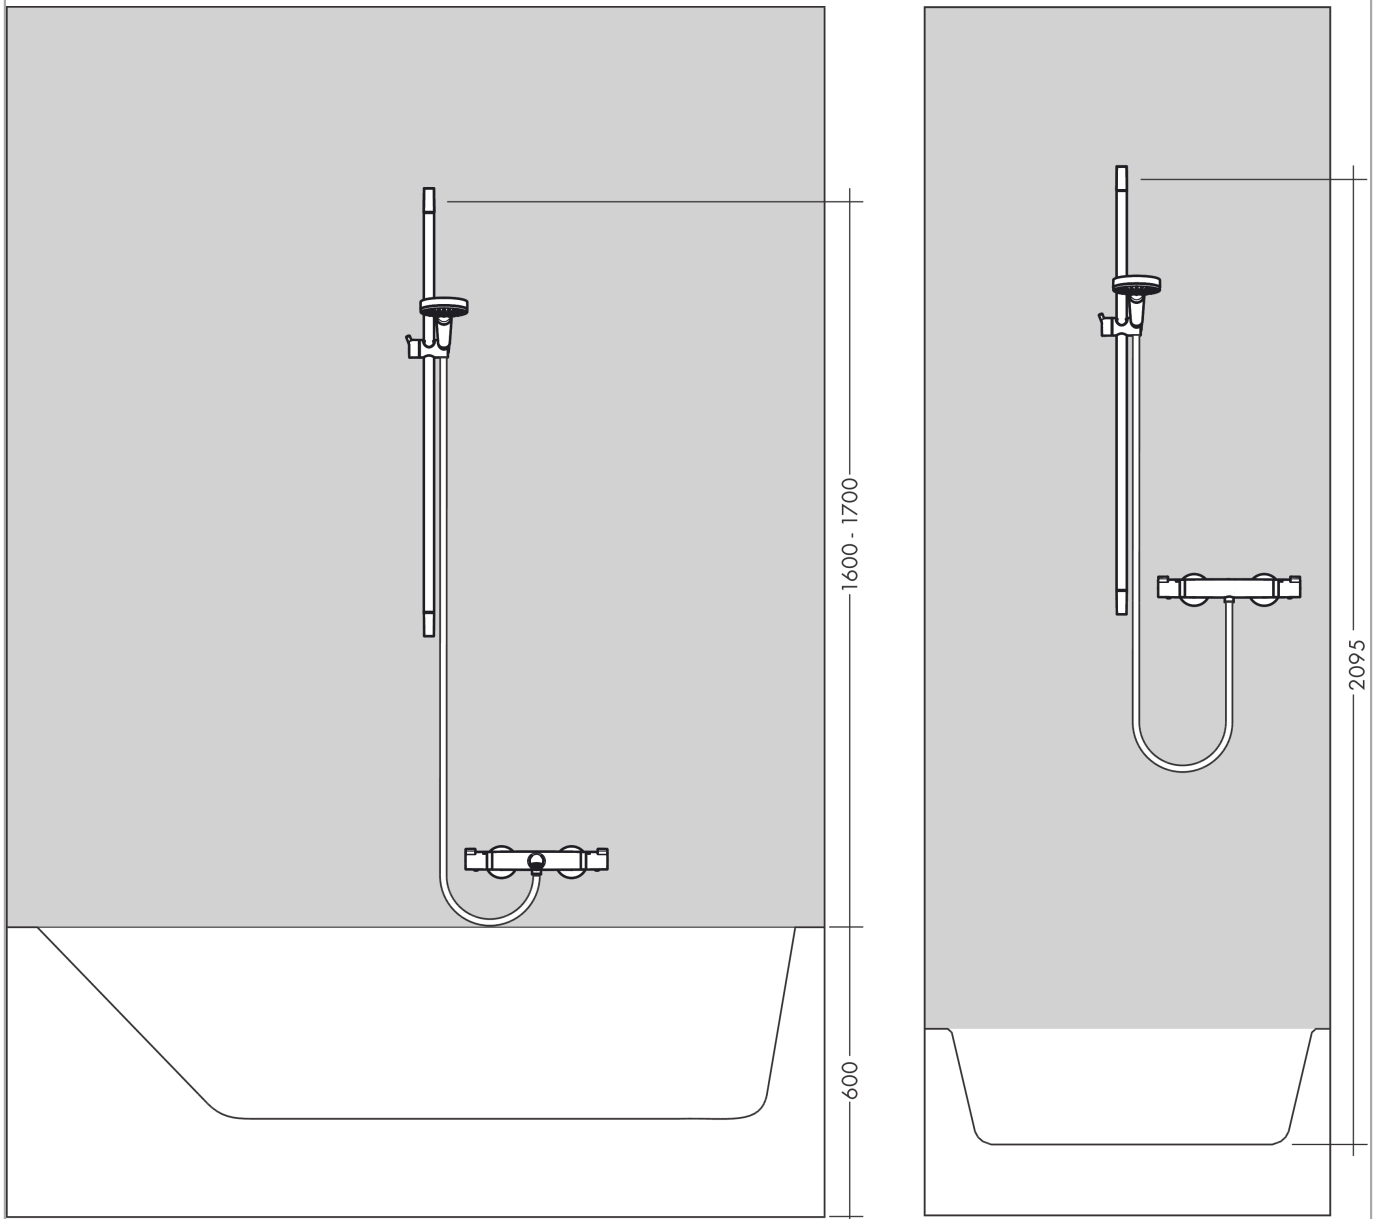

Crometta 85
Brauseset Mono mit Brausestange 65 cm
 Oberfläche: **Chrom** Artikelnummer: **27728000**

Beschreibung

Merkmale

- besteht aus: Handbrause, Brausestange, Brauseschlauch, Handbrausehalterung
- Brausekopfgröße: 85 mm
- Strahlart: Normalstrahl
- Neigungswinkel um 90° verstellbar, Handbrausehalterung schwenkt nach links und rechts sowie oben und unten
- maximale Durchflussmenge bei 3 bar: 16 l/min
- Mindestfließdruck: 1 bar
- Wandbefestigung: Schraubbefestigung
- Wandstützen aus Kunststoff
- Profil Brausestange: rund
- Brausestangendurchmesser: 22 mm
- Bohrabstand 625 mm
- ohne Drehwirbel

Technologie

Produktabbildung

Maßzeichnung

Crometta 85
Brauseset Mono mit Brausestange 65 cm
 Oberfläche: **Chrom** Artikelnummer: **27728000**

Durchflussdiagramm

Die Verbrauchswerte wurden praxisnah mit den dazugehörigen Armaturen (Thermostat/Mischer/ Unterputzventil) gemessen.

Crometta 85
Brauseset Mono mit Brausestange 65 cm
 Oberfläche: **Chrom** Artikelnummer: **27728000**

Einbaubeispiel

Crometta 85
Brauseset Mono mit Brausestange 65 cm
 Oberfläche: **Chrom** Artikelnummer: **27728000**

Explosionszeichnung

Baujahr: >06/11

Crometta 85
Brauset set Mono mit Brausestange 65 cm
 Oberfläche: **Chrom** Artikelnummer: **27728000**

Ersatzteilliste

Baujahr: >06/11

Pos.	Beschreibung	Artikelnummer	PG	VE
1	Abdeckung	95217000	4	1
2	Fliesenausgleichsscheibe 7 mm	97450000	98	1
3	Wandstütze	95218000	3	1
4	Befestigungsteile	96179000	4	1
5	Schieber kompl.	95160000	11	1
6	Handbrause	28585000	98	1
7	Brauseschlauch Metaflex'C 1,60 m	28266000	98	1