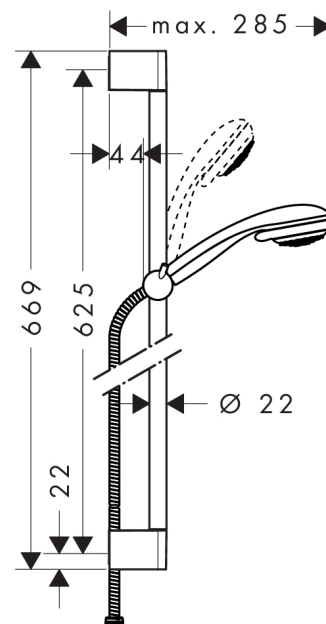

Crometta 85
Brauseset Mono mit Brausestange 65 cm
 Oberfläche: **Chrom** Artikelnummer: **27728000**

Beschreibung

Merkmale

- besteht aus: Handbrause, Brausestange, Brauseschlauch, Handbrausehalterung
- Brausekopfgröße: 85 mm
- Strahlart: Normalstrahl
- Neigungswinkel um 90° verstellbar, Handbrausehalterung schwenkt nach links und rechts sowie oben und unten
- maximale Durchflussmenge bei 3 bar: 16 l/min
- Mindestfließdruck: 1 bar
- Wandbefestigung: Schraubbefestigung
- Wandstützen aus Kunststoff
- Profil Brausestange: rund
- Brausestangendurchmesser: 22 mm
- Bohrabstand 625 mm
- ohne Drehwirbel

Technologie

Produktabbildung

Maßzeichnung

Crometta 85
Brauseset Mono mit Brausestange 65 cm
 Oberfläche: **Chrom** Artikelnummer: **27728000**

Durchflussdiagramm

Die Verbrauchswerte wurden praxisnah mit den dazugehörigen Armaturen (Thermostat/Mischer/ Unterputzventil) gemessen.

Crometta 85
Brauseset Mono mit Brausestange 65 cm
 Oberfläche: **Chrom** Artikelnummer: **27728000**

Einbaubeispiel

Crometta 85
Brauseset Mono mit Brausestange 65 cm
 Oberfläche: **Chrom** Artikelnummer: **27728000**

Explosionszeichnung

Baujahr: >06/11

Crometta 85
Brauset set Mono mit Brausestange 65 cm
 Oberfläche: **Chrom** Artikelnummer: **27728000**

Ersatzteilliste

Baujahr: >06/11

Pos.	Beschreibung	Artikelnummer	PG	VE
1	Abdeckung	95217000	4	1
2	Fliesenausgleichsscheibe 7 mm	97450000	98	1
3	Wandstütze	95218000	3	1
4	Befestigungsteile	96179000	4	1
5	Schieber kompl.	95160000	11	1
6	Handbrause	28585000	98	1
7	Brauseschlauch Metaflex'C 1,60 m	28266000	98	1