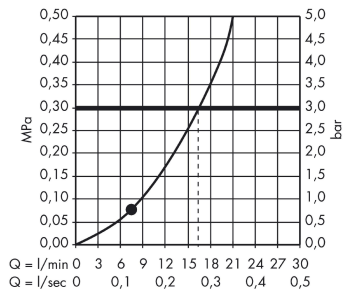

Crometta 85
Brauseset Mono mit Brausestange 65 cm
 Oberfläche: **Chrom** Artikelnummer: **27728000**

Beschreibung

Merkmale

- besteht aus: Handbrause, Brausestange, Brauseschlauch, Handbrausehalterung
- Brausekopfgröße: 85 mm
- Strahlart: Normalstrahl
- Neigungswinkel um 90° verstellbar, Handbrausehalterung schwenkt nach links und rechts sowie oben und unten
- maximale Durchflussmenge bei 3 bar: 16 l/min
- Mindestfließdruck: 1 bar
- Wandbefestigung: Schraubbefestigung
- Wandstützen aus Kunststoff
- Profil Brausestange: rund
- Brausestangendurchmesser: 22 mm
- Bohrabstand 625 mm
- ohne Drehwirbel

Technologie

Produktabbildung

Maßzeichnung

Crometta 85
Brauseset Mono mit Brausestange 65 cm
 Oberfläche: **Chrom** Artikelnummer: **27728000**

Durchflussdiagramm

Die Verbrauchswerte wurden praxisnah mit den dazugehörigen Armaturen (Thermostat/Mischer/ Unterputzventil) gemessen.

Crometta 85
Brauseset Mono mit Brausestange 65 cm
 Oberfläche: **Chrom** Artikelnummer: **27728000**

Einbaubeispiel

Crometta 85
Brauseset Mono mit Brausestange 65 cm
 Oberfläche: **Chrom** Artikelnummer: **27728000**