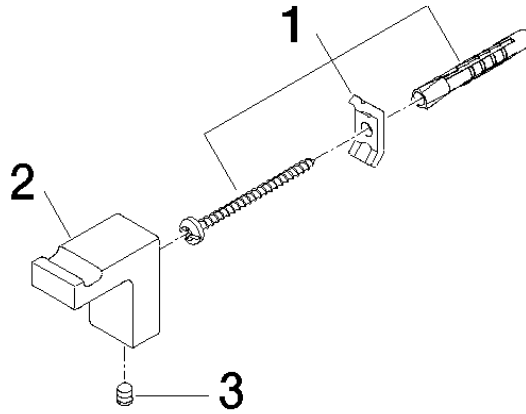

83 251 710

- Breite 21 mm
- Höhe 40 mm
- Ausladung 40 mm

	Platin gebürstet	83 251 710-06
	Chrom	83 251 710-00

83 251 710

mm [inches]

83 251 710

Ersatzteile für die  
anderen  
Oberflächenvarianten  
finden Sie hier:  
Chrom

## LULU Haken - Platin gebürstet

LULU

83 251 710

### Ersatzteilstückliste

Nr.	Artikelnummer	Benennung	Verbaumenge	Lieferzeit
	05 17 20 716 00 90	Befestigungssatz 5 x 60 x 5 mm -	3	2