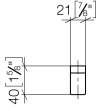

83 251 710

- Breite 21 mm
- Höhe 40 mm
- Ausladung 40 mm

	Platin gebürstet	83 251 710-06
	Chrom	83 251 710-00

83 251 710

mm [inches]

83 251 710

Ersatzteile für die  
anderen  
Oberflächenvarianten  
finden Sie hier:  
Chrom

### Ersatzteilstückliste

Nr.	Artikelnummer	Benennung	Verbaumenge	Lieferzeit
	05 17 20 716 00 90	Befestigungssatz 5 x 60 x 5 mm -	3	2