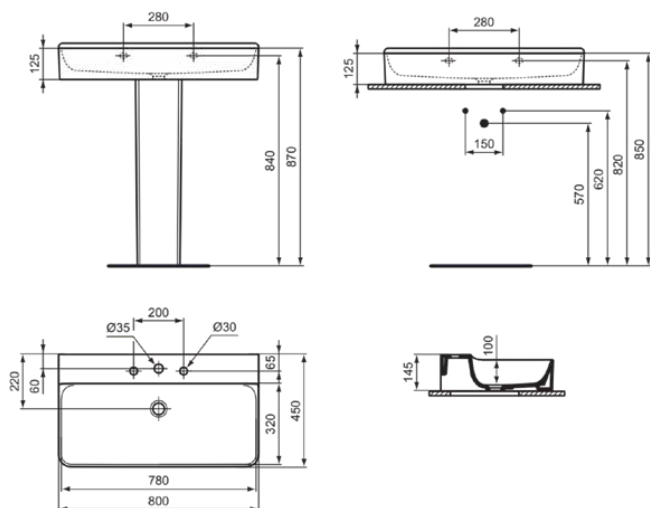

Produktspezifikationen

Farbcode:	MA
Farbbeschreibung:	weiß
IdealPlus Technologie:	Ja
Geschliffene Unterseite:	Ja
Barrierefreies Produkt:	Nein
Mit Kettenöse:	Nein
Material:	Keramik
Materialspezifikation:	Feinfeurton
Anzahl von Hahnlöchern je Waschbecken:	3
Anzahl von Waschbecken:	1
Sichtbarer Überlauf:	Nein
PVD Technologie:	Nein
Ablagefläche:	Hinten
Oberflächenveredelung:	glänzend
Position des Hahnlochs:	Links / Rechts / Mitte
Mit Rückwand:	Nein
Mit Verschlussstopfen:	Nein
Mit Überlauf:	Nein
Mit Siphon:	Nein
Befestigungsmaterial im Lieferumfang enthalten:	Nein
Montageart:	wandhängend