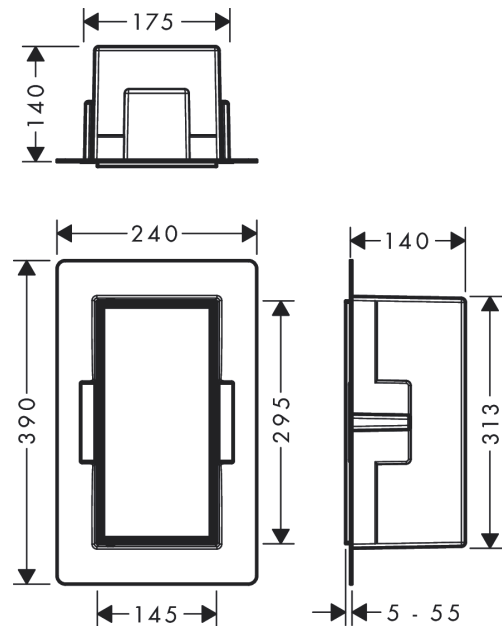

XtraStoris Rock

Wandnische mit befliesbarer Tür 300/150/140

Oberfläche: **Mattschwarz** Artikelnummer: **56088670**

Beschreibung

Merkmale

- besteht aus: Wandnische mit befliesbarer Tür, Installationsset, Dichtungsset
- befliesbare Push-Open Tür
- Tiefe der befliesbaren Tür: 12 mm
- Einbautiefe: 140 mm
- Anwendungsbereich: Neubau, Sanierung
- variable Installationstiefe
- einfach zu reinigende Oberfläche
- speziell für die Anwendung im Nassbereich
- Anpassung an Fliesenstärke möglich
- Wandtyp: Nassbau, Trockenbau
- Material Dichtungsset: Polystyrol (PS)
- Werkstoffgüte Wandnische: Edelstahl V2A (1.4301)
- Maße Wandnische: 300 x 150 x 140 mm (HxBxT)
- benötigte Maße für Installationsset: 313 x 175 x 140 mm (HxBxT)

Technologie

Designpreise

reddot winner 2022

Produktabbildung

Maßzeichnung

XtraStoris Rock
Wandnische mit befliesbarer Tür 300/150/140
 Oberfläche: **Mattschwarz** Artikelnummer: **56088670**

Explosionszeichnung

Baujahr: >07/21

XtraStoris Rock
Wandnische mit befliesbarer Tür 300/150/140
 Oberfläche: **Mattschwarz** Artikelnummer: **56088670**

Ersatzteilliste

Baujahr: >07/21

Pos.	Beschreibung	Artikelnummer	PG	VE
1	Befestigungssatz	94337000	8	1
2	-	94338000	9	1