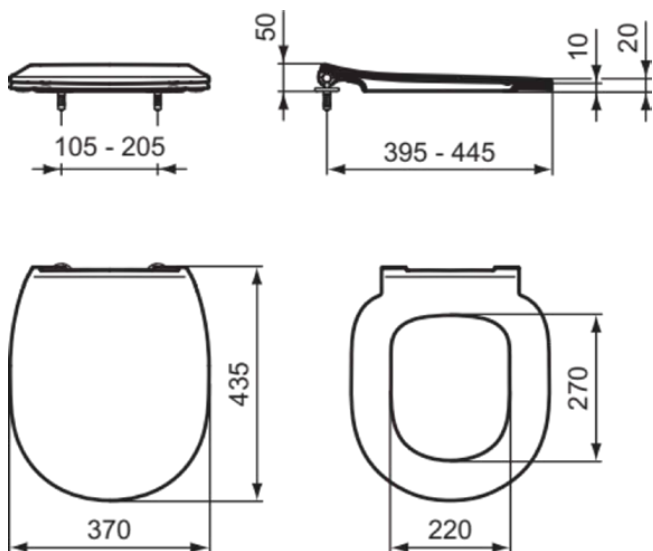

CONNECT

E772401

CONNECT | Sandwich Sitz 370x435x50 mm in weiß glänzend | SoftClosing WC

Bild & Zeichnung

Allgemeine Informationen

Produktkategorie:	WC-Sitze
Produktart:	Sandwich Sitz
Marke:	Ideal Standard
Kollektion:	CONNECT
Designer:	Ideal Standard
Colour:	01 - Weiß Glänzend
Oberflächenveredelung:	glänzend
Maximale Höhe (mm):	50
Maximale Breite (mm):	370
Ausladung (mm):	435
Befestigungsart:	Scharnierset
Nettogewicht (kg):	2.20
EAN Code:	5017830474807

Funktionen

SoftClosing WC

Downloads

- [Installation Guide](#)
- [Spare Parts List](#)

Produktspezifikationen

Diebstahlschutz:	Nein
Schließmechanismus:	Soft close
Farbcode:	01
Farbbeschreibung:	weiß glänzend
Stangenscharnier:	Nein
Befestigungsart:	Oben
Geeignet für handelsübliche Toiletten:	Nein
Material des Scharniers:	Edelstahl
Scharnieraufnahme:	Scharnier in Deckel eingelassen
Material:	Kunststoff
Materialspezifikation:	Duroplast
PVD Technologie:	Nein
Schnellwechsel Option:	Ja
Schlankes Modell:	Ja
Oberflächenveredelung:	glänzend
Mit Hygieneausparung / fester Toilettensitz:	Nein
Mit Motiv:	Nein