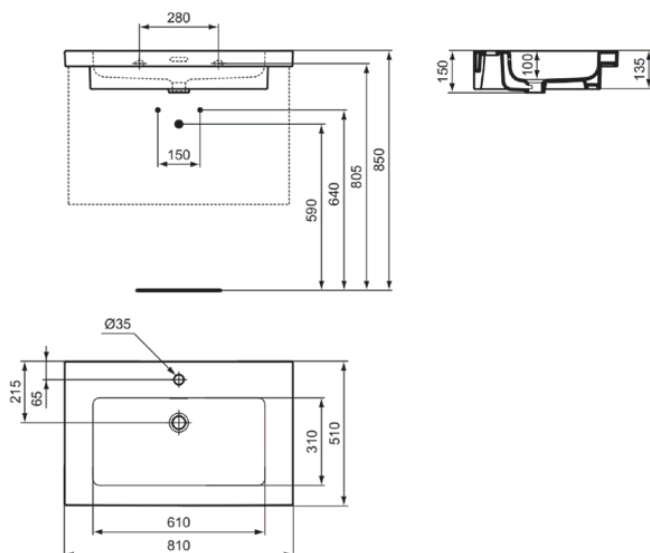

EXTRA

T4362MA

EXTRA | Möbelwaschtisch 810x510x150 mm in weiß, 1 Hahnloch, mit Überlauf | IdealPlus

Bild & Zeichnung

Allgemeine Informationen

Produktkategorie:	Waschtische
Produktart:	Möbelwaschtisch
Marke:	Ideal Standard
Kollektion:	EXTRA
Designer:	Palomba Serafini Associati
Farbe:	MA - Weiß
Oberflächenveredelung:	glänzend
Höhe (mm):	150
Breite (mm):	810
Ausladung (mm):	510
Nettogewicht (kg):	24.00
EAN Code:	8014140487272

Features

IdealPlus

Downloads

- [Installation Guide](#)

Produktstandards & Zertifikate

Normen:	EN 14688
---------	----------

Produktspezifikationen

Farbcode:	MA
Farbbeschreibung:	weiß
IdealPlus Technologie:	Ja
Geschliffene Unterseite:	Nein
Barrierefreies Produkt:	Nein
Mit Kettenöse:	Nein
Material:	Keramik
Materialspezifikation:	Feinfeurton
Anzahl von Hahnlöchern je Waschbecken:	1
Anzahl von Waschbecken:	1
Sichtbarer Überlauf:	Ja
PVD Technologie:	Nein
Ablagefläche:	Hinten
Oberflächenveredelung:	glänzend
Position des Hahnlochs:	Mitte
Form des Überlaufs:	Geschlitzt
Mit Rückwand:	Nein
Mit Verschlussstopfen:	Nein
Mit Überlauf:	Ja

EXTRA

T4362MA

EXTRA | Möbelwaschtisch 810x510x150 mm in weiß, 1 Hahnloch, mit Überlauf | IdealPlus

Produktspezifikationen

Mit Siphon:	Nein
Montageart:	wandhängend

Ihr Kontakt vor Ort:

België • Belgique

Ideal Standard Produktions-GmbH
Corporate Village - Frame 21 Building
Da Vincilaan 2
B-1935 Zaventem
☎ +32 2 325 66 00
✉ +32 2 325 66 01
www.idealstandard.be