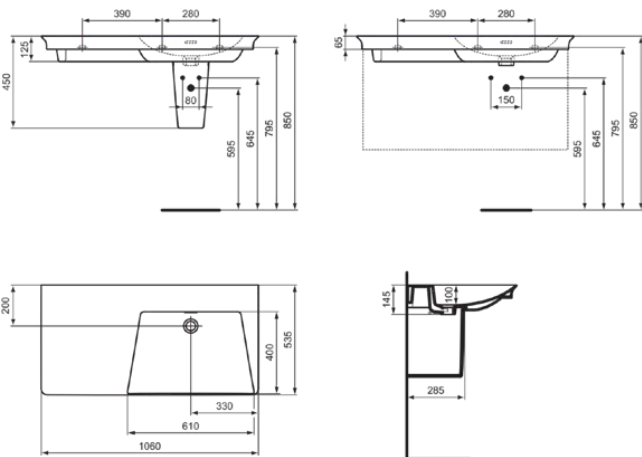

LDV

E270401

LDV | Möbelwaschtisch 1060x535x145 mm in weiß glänzend, ohne Hahnloch, mit Überlauf

Bild & Zeichnung

Allgemeine Informationen

Produktkategorie:	Waschtische
Produktart:	Möbelwaschtisch
Marke:	Ideal Standard
Kollektion:	LDV
Designer:	Palomba Serafini Associati
Colour:	01 - Weiß Glänzend
Oberflächenveredelung:	glänzend
Maximale Höhe (mm):	145
Maximale Breite (mm):	1060
Ausladung (mm):	535
Befestigungsart:	Befestigungsschrauben
Nettogewicht (kg):	31.00
EAN Code:	5017830564218