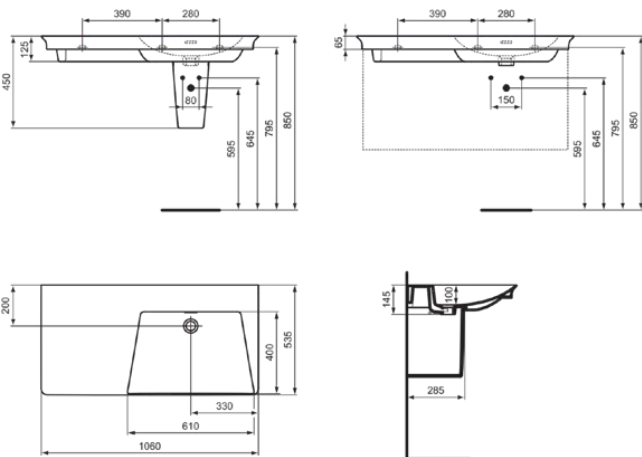

LDV

E270401

LDV | Möbelwaschtisch 1060x535x145 mm in weiß glänzend, ohne Hahnloch, mit Überlauf

Bild & Zeichnung

Allgemeine Informationen

Produktkategorie:	Waschtische
Produktart:	Möbelwaschtisch
Marke:	Ideal Standard
Kollektion:	LDV
Designer:	Palomba Serafini Associati
Farbe:	01 - Weiß Glänzend
Oberflächenveredelung:	glänzend
Höhe (mm):	145
Breite (mm):	1060
Ausladung (mm):	535
Befestigungsart:	Befestigungsschrauben
Nettogewicht (kg):	31.00
EAN Code:	5017830564218