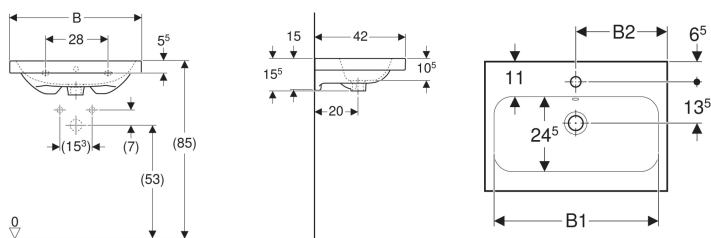

Geberit iCon Light Waschtisch verkürzte Ausladung

Beispielbild

Eigenschaften

- Unterbaufähig
- Verkürzte Ausladung

Technische Daten

Werkstoff | Sanitärkeramik

Art.-Nr.	Farbe / Oberfläche	Hahnloch	Überlauf	B	B1	B2	Breite Unterschrank	H	T	VE1
501.841.00.1	weiß	mittig	sichtbar	60 cm	54 cm	30 cm	60 cm	15.5 cm	42 cm	1 St.

Zubehör

- Geberit Tauchrohrgeruchsverschluss für Waschbecken, Abgang horizontal
- Geberit Waschbeckenablauf Raumsparmodell, schmale Ausführung, mit Außenventilstopfen mit Druckbetätigung
- Geberit Waschbeckenablauf Raumsparmodell, schmale Ausführung, mit Außenventilstopfen mit Hebelbetätigung
- Geberit Waschbeckenablauf Raumsparmodell, schmale Ausführung, mit freiem Auslauf und Ventilabdeckung
- Geberit Drehbetätigung mit Kabelzug
- Geberit Tauchrohrsiphon für Waschbecken, Anschluss BSP, Abgang horizontal oder vertikal
- Befestigungsset für Geberit Waschtische