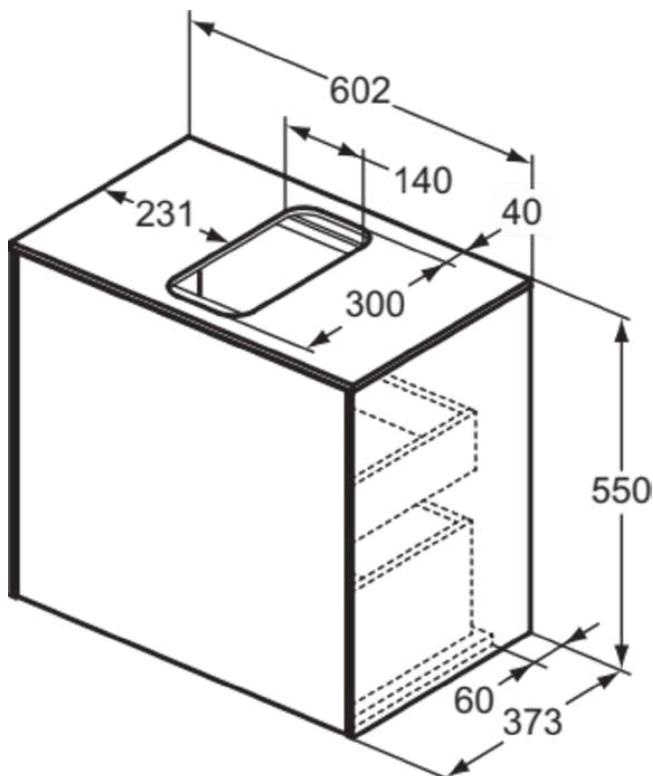

CONCA

T3934Y5

CONCA | Waschtisch-Unterschrank 602x373x550 mm in walnuss dunkel dekor, 2 Schubladen | Vollauszug, Push-to-open, SoftClosing, Platzsparend, Vormontiert, Nachhaltig gewonnenes Holz, Echtholz furnier

Bild & Zeichnung

Allgemeine Informationen

Produktkategorie:	Möbel
Produktart:	Waschtisch-Unterschrank
Marke:	Ideal Standard
Kollektion:	CONCA
Designer:	Palomba Serafini Associati
Colour:	Y5 - Walnuss Dunkel Dekor
Oberflächenveredelung:	Matt
Höhe (mm):	550
Breite (mm):	602
Ausladung (mm):	373
Befestigungsart:	Befestigungsset
Nettogewicht (kg):	30.00
EAN Code:	8014140460411