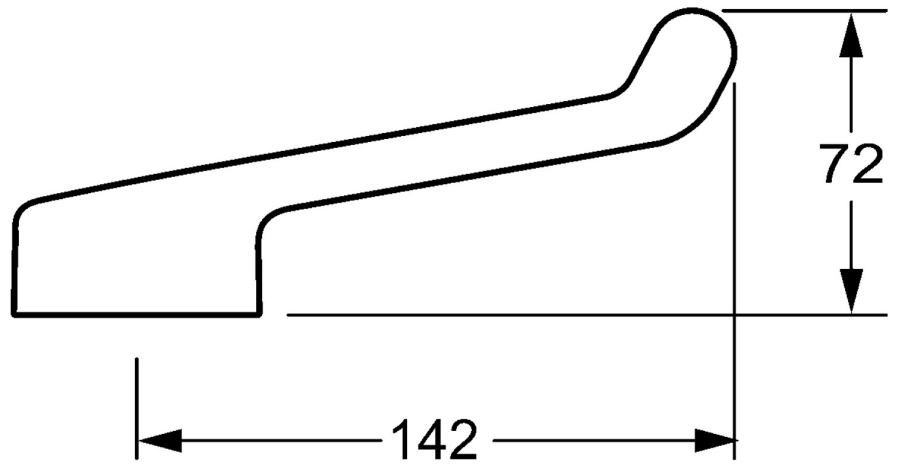

EAN: 4015474265523  
[static.hansa.com/02460002](https://static.hansa.com/02460002)

- Gesundheit & Pflege, Zubehör
- Chrom
- Einhandbedienhebel/Griff, Hebel mit W+K-Kennzeichnung, Sicherheitshebel

## Technische Daten

### Technische Eigenschaften

Länge / Höhe

142 mm