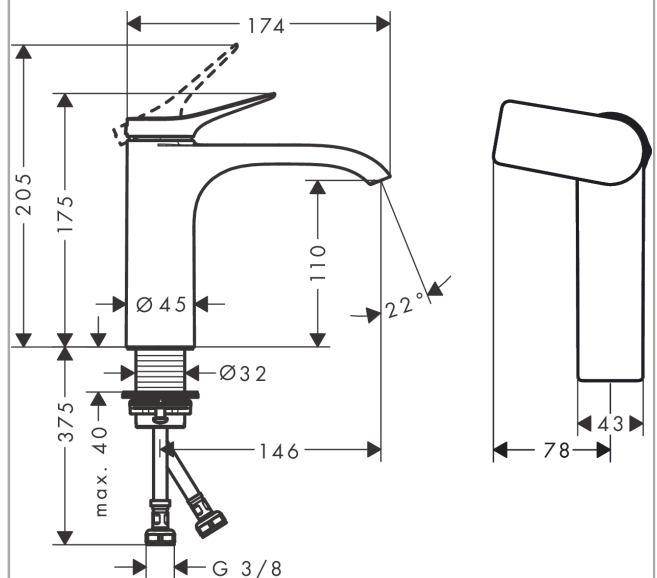

Maßzeichnung