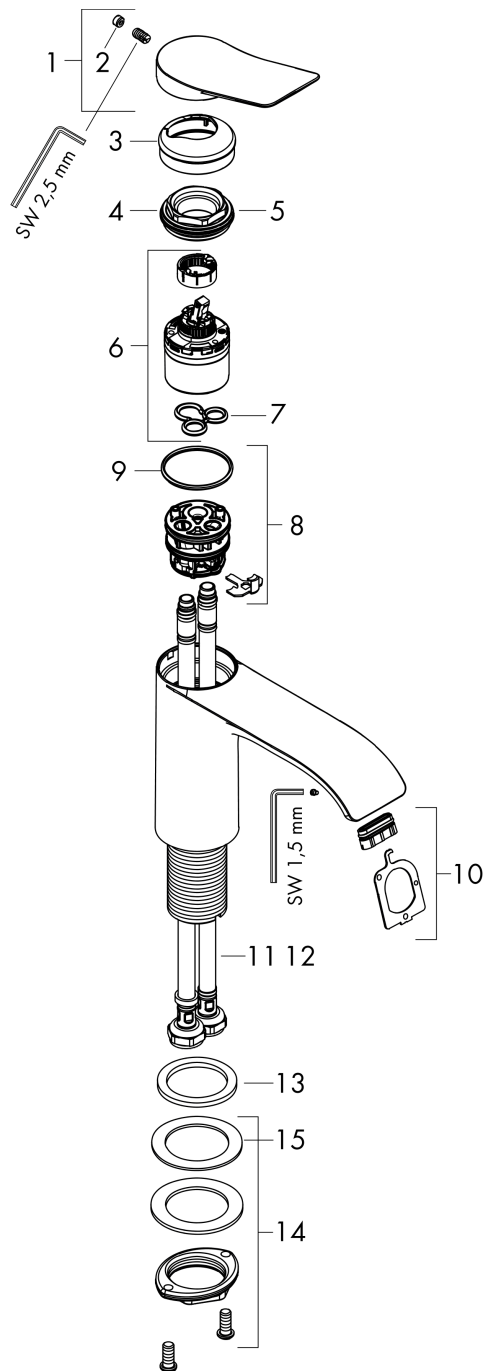

#### Produktabbildung

#### Maßzeichnung

**Vivenis**

**Einhebel-Waschtismischer 110 CoolStart ohne Ablaufgarnitur**

Oberfläche: **Mattschwarz** Artikelnummer: **75024670**

**Durchflussdiagramm**

Vivenis

Einhebel-Waschtischmischer 110 CoolStart ohne Ablaufgarnitur

Oberfläche: **Mattschwarz** Artikelnummer: **75024670**

Explosionszeichnung

Baujahr: >10/21

**Vivenis**

**Einhebel-Waschtismischer 110 CoolStart ohne Ablaufgarnitur**

Oberfläche: **Mattschwarz** Artikelnummer: **75024670**

**Ersatzteilliste**

Baujahr: >10/21

Pos.	Beschreibung	Artikelnummer	PG	VE
1	Griff	94603670	60	1
2	Griffstopfen	93735610	3	1
3	Rosette	94027670	57	1
4	Mutter	93995000	7	1
5	O-Ring 35x1,5	92114000	2	1
6	Kartusche kpl.	93897000	12	1
7	Dichtung	95008000	3	1
8	Adapter für Kartusche	98324000	5	1
9	O-Ring 35x2	92604000	2	1
10	Strahlformer	94275000	9	1
11	Anschlussschlauch 450 mm M8x0,75 G3/8	97206000	8	1
12	O-Ring 6,6x1,6	93019000	1	1
13	Flachdichtung	98749000	2	1
14	Schaftbefestigung kpl. (Ø 32)	13961000	7	1
15	Gleitring	97548000	1	1
a	Schaftverlängerung 35 mm	13898000	12	1