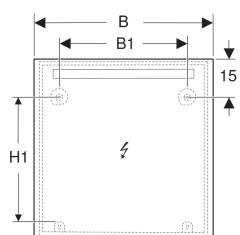

Eigenschaften

- Passend zu allen Badezimmerserien
- LED-Beleuchtung
- Ein-/Ausschalten des Lichts über Wandschalter
- Mit Geberit Aufhängung Flexinstall

Technische Daten

Schutzart	IP44
Schutzklasse	II
Nennspannung	220-240 V AC
Netzfrequenz	50/60 Hz
Betriebsspannung	220-240 V AC
Werkstoff	Aluminium
Energieeffizienzklasse Lichtquelle	E
Lichtfarbe	3000 K
Lebensdauer LED-Beleuchtung	30'000 h L70B50
Farbwiedergabeindex	>80
Standardabweichung des Farbabgleichs	6 SDCM

Lieferumfang

- Spiegel
- Befestigungsmaterial

Art.-Nr.	Farbe / Oberfläche	B	B1	H	H1	T	Leistungsaufnahme	Lichtstrom	VE1
502.804.00.1	Aluminium eloxiert	50 cm	30 cm	70 cm	50.5 cm	3.2 cm	6 W	539 lm	1 St.