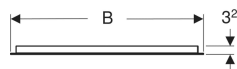

Geberit Option Basic Square Lichtspiegel Beleuchtung oben

Beispielbild

Eigenschaften

- Passend zu allen Badezimmerserien
- LED-Beleuchtung
- Ein-/Ausschalten des Lichts über Wandschalter
- Mit Geberit Aufhängung Flexinstall

Technische Daten

Schutzart	IP44
Schutzklasse	II
Nennspannung	220-240 V AC
Netzfrequenz	50/60 Hz
Betriebsspannung	220-240 V AC
Werkstoff	Aluminium
Energieeffizienzklasse Lichtquelle	E
Lichtfarbe	3000 K
Lebensdauer LED-Beleuchtung	30'000 h L70B50
Farbwiedergabeindex	>80
Standardabweichung des Farbabgleichs	6 SDCM

Lieferumfang

- Spiegel
- Befestigungsmaterial

Art.-Nr.	Farbe / Oberfläche	B	B1	H	H1	T	Leistungsaufnahme	Lichtstrom	VE1
502.804.00.1	Aluminium eloxiert	50 cm	30 cm	70 cm	50.5 cm	3.2 cm	6 W	539 lm	1 St.