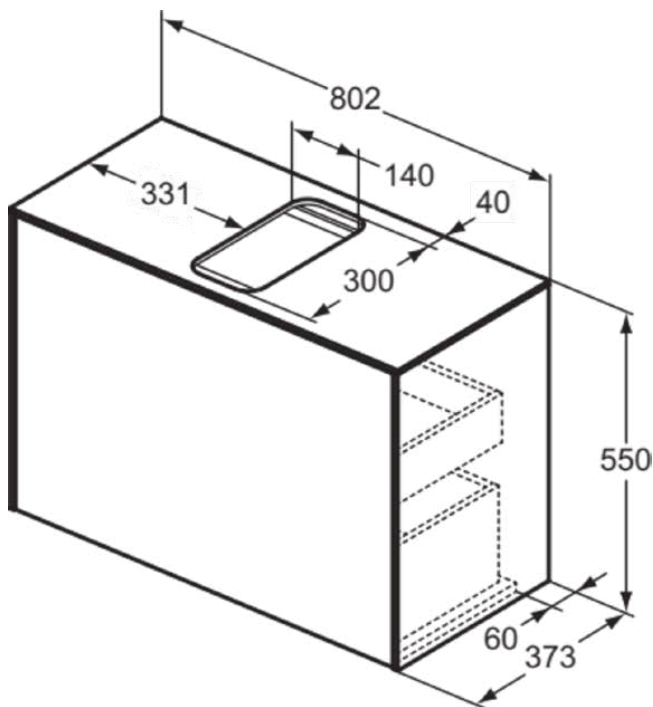

CONCA

T3935Y3

CONCA | Waschtisch-Unterschrank 802x373x550 mm in sunset matt lackiert, 2 Schubladen | Vollauszug, Push-to-open, SoftClosing, Vormontiert, Nachhaltig gewonnenes Holz, Echtholz furnier

Bild & Zeichnung

Allgemeine Informationen

| | |
|------------------------|----------------------------|
| Produktkategorie: | Möbel |
| Produktart: | Waschtisch-Unterschrank |
| Marke: | Ideal Standard |
| Kollektion: | CONCA |
| Designer: | Palomba Serafini Associati |
| Colour: | Y3 - Sunset Matt Lackiert |
| Oberflächenveredelung: | Matt |
| Maximale Höhe (mm): | 550 |
| Maximale Breite (mm): | 802 |
| Ausladung (mm): | 373 |
| Befestigungsart: | Befestigungsset |
| Nettogewicht (kg): | 35.20 |
| EAN Code: | 8014140460459 |

CONCA

T3935Y3

CONCA | Waschtisch-Unterschrank 802x373x550 mm in sunset matt lackiert, 2 Schubladen | Vollauszug, Push-to-open, SoftClosing, Vormontiert, Nachhaltig gewonnenes Holz, Echtholz furnier

Produktspezifikationen