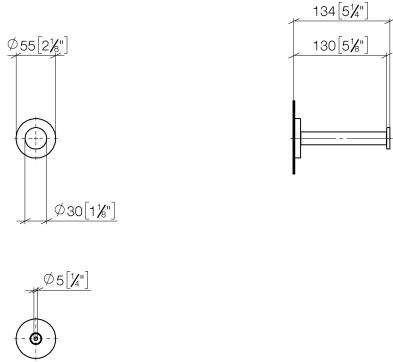

83 590 892

- Breite 55 mm
- Höhe 55 mm
- Rosette Ø 55 mm
- Ausladung 135 mm

	Platin	83 590 892-08
	Chrom	83 590 892-00
	Platin gebürstet	83 590 892-06
	Dark Chrome	83 590 892-19
	Light Gold gebürstet	83 590 892-27
	Messing gebürstet (23kt Gold)	83 590 892-28
	Schwarz matt	83 590 892-33
	Bronze gebürstet	83 590 892-42
	Champagne gebürstet (22kt Gold)	83 590 892-46
	Champagne (22kt Gold)	83 590 892-47
	Chrom gebürstet	83 590 892-93
	Dark Platinum gebürstet	83 590 892-99

83 590 892

mm [inches]

83 590 892

**Produktversion ab 4/1/2024**

Ersatzteile für die  
anderen  
Oberflächenvarianten  
finden Sie hier:  
Chrom

83 590 892

#### Produktversion ab 4/1/2024

Nr.	Artikelnummer	Benennung	Verbaumenge	Lieferzeit
	08 31 20 531-08	Stopfen Ø 30 x 12,5 mm - Platin	4	40