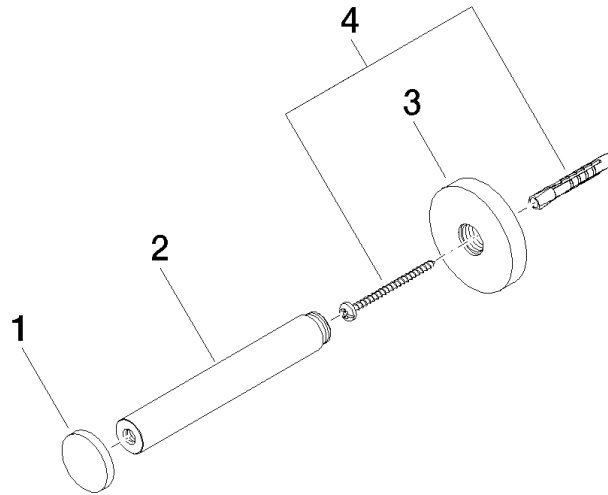

83 590 892

- Breite 55 mm
- Höhe 55 mm
- Rosette Ø 55 mm
- Ausladung 135 mm

	Platin	83 590 892-08
	Chrom	83 590 892-00
	Platin gebürstet	83 590 892-06
	Dark Chrome	83 590 892-19
	Light Gold gebürstet	83 590 892-27
	Messing gebürstet (23kt Gold)	83 590 892-28
	Schwarz matt	83 590 892-33
	Bronze gebürstet	83 590 892-42
	Champagne gebürstet (22kt Gold)	83 590 892-46
	Champagne (22kt Gold)	83 590 892-47
	Chrom gebürstet	83 590 892-93
	Dark Platinum gebürstet	83 590 892-99

83 590 892

mm [inches]

83 590 892

**Produktversion ab 4/1/2024**

Ersatzteile für die  
anderen  
Oberflächenvarianten  
finden Sie hier:  
Chrom

83 590 892

### Ersatzteilstückliste

#### Produktversion ab 4/1/2024

Nr.	Artikelnummer	Benennung	Verbaumenge	Lieferzeit
	08 31 20 531-08	Stopfen Ø 30 x 12,5 mm - Platin	4	40