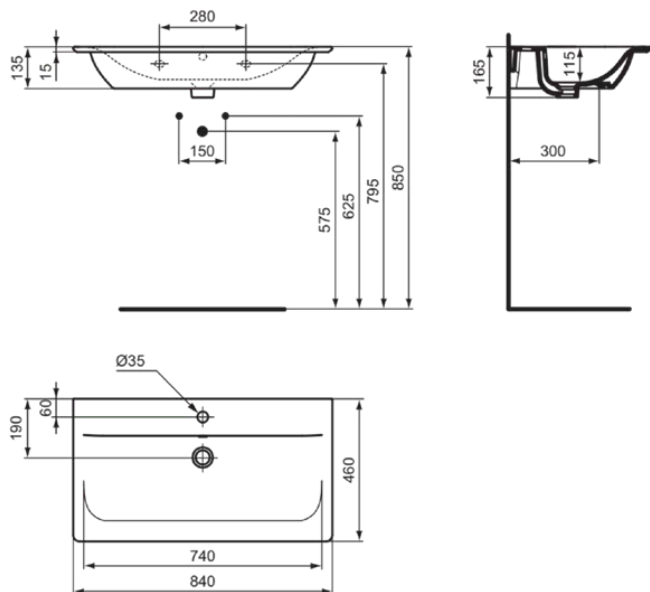

## E0279MA

CONNECT AIR | Möbelwaschtisch 840x460x165 mm in weiß, 1 Hahnloch, mit Überlauf | IdealPlus

### Allgemeine Informationen

Produktkategorie:	Waschtische
Produktart:	Möbelwaschtisch
Marke:	Ideal Standard
Kollektion:	CONNECT AIR
Designer:	Studio Levien
Farbe:	MA - Weiß
Oberflächenveredelung:	glänzend
Höhe (mm):	165
Breite (mm):	840
Ausladung (mm):	460
Nettogewicht (kg):	16.00
EAN Code:	5017830518365