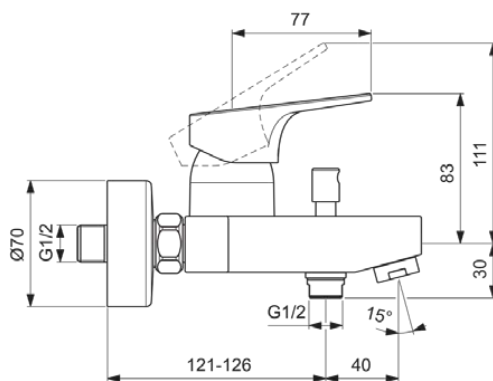

CERABASE

BC843AA

CERABASE | Badearmatur AP 207x174x118 mm, 161 mm vertikaler Abstand bis Mitte Auslauf in chrom, 20.0 l/min (3 bar) | Click-Technologie, FirmaFlow, SmartShine Oberfläche

Bild & Zeichnung

Allgemeine Informationen

Produktkategorie:	Badearmaturen
Produktart:	Badearmatur AP
Marke:	Ideal Standard
Kollektion:	CERABASE
Designer:	Palomba Serafini Associati
Farbe:	AA - Chrom
Oberflächenveredelung:	glänzend
Höhe (mm):	118
Breite (mm):	207
Ausladung (mm):	174 - 179
Befestigungsart:	S-Anschluss
Nettogewicht (kg):	1.65
EAN Code:	3800861114505

Produktspezifikationen

Anzahl der Rosette(n):	2
Anzahl der Griffe:	1
Farbcode:	AA
Farbbeschreibung:	chrom
Cool Body Technologie:	Nein
Absperrbare S-Anschlüsse:	Nein
FirmaFlow Kartusche:	Ja
Einstellbar Spülzeit:	Nein
Griffposition:	Oben
Niederdruckmodell:	Nein
Material:	Metall
Materialspezifikation:	Messing
Maximaler Durchfluss bei 3 bar (l/min):	20.0
Maximaler Durchfluss bei 3 bar (l/min) für alle Auslässe:	12/20

CERABASE

BC843AA

CERABASE | Badearmatur AP 207x174x118 mm, 161 mm vertikaler Abstand bis Mitte Auslauf in chrom, 20.0 l/min (3 bar) | Click-Technologie, FirmaFlow, SmartShine Oberfläche

Produktspezifikationen