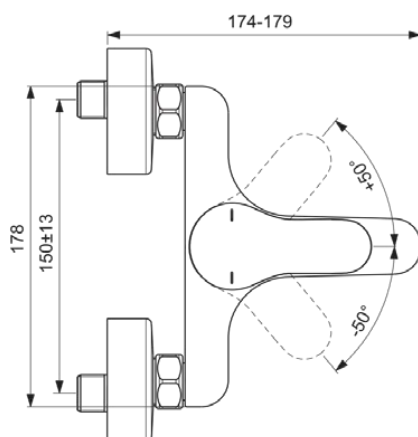

CERABASE

BC843AA

CERABASE | Badearmatur AP 207x174x118 mm, 161 mm vertikaler Abstand bis Mitte Auslauf in chrom, 20.0 l/min (3 bar) | Click-Technologie, FirmaFlow, SmartShine Oberfläche

Bild & Zeichnung

Allgemeine Informationen

Produktkategorie:	Badearmaturen
Produktart:	Badearmatur AP
Marke:	Ideal Standard
Kollektion:	CERABASE
Designer:	Palomba Serafini Associati
Farbe:	AA - Chrom
Oberflächenveredelung:	glänzend
Höhe (mm):	118
Breite (mm):	207
Ausladung (mm):	174 - 179
Befestigungsart:	S-Anschluss
Nettogewicht (kg):	1.65
EAN Code:	3800861114505

Produktspezifikationen

Anzahl der Rosette(n):	2
Anzahl der Griffe:	1
Farbcode:	AA
Farbbeschreibung:	chrom
Cool Body Technologie:	Nein
Absperrbare S-Anschlüsse:	Nein
FirmaFlow Kartusche:	Ja
Einstellbar Spülzeit:	Nein
Griffposition:	Oben
Niederdruckmodell:	Nein
Material:	Metall
Materialspezifikation:	Messing
Maximaler Durchfluss bei 3 bar (l/min):	20.0
Maximaler Durchfluss bei 3 bar (l/min) für alle Auslässe:	12/20

CERABASE

BC843AA

CERABASE | Badearmatur AP 207x174x118 mm, 161 mm vertikaler Abstand bis Mitte Auslauf in chrom, 20.0 l/min (3 bar) | Click-Technologie, FirmaFlow, SmartShine Oberfläche

Produktspezifikationen