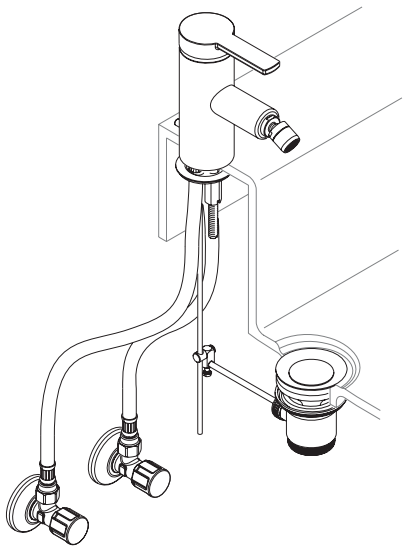

53909 01 0000

Einhebel Bidetmischer mit Zugstangen-Ablaufgarnitur

KEUCO

KEUCO GmbH & Co.KG
 Postfach 1365
 D-58653 Hemer
 Telefon +49 2372 90 4-0
 Telefax +49 2372 90 42 36
 info@keuco.de
 www.keuco.de

Teile - Nr.: 71201