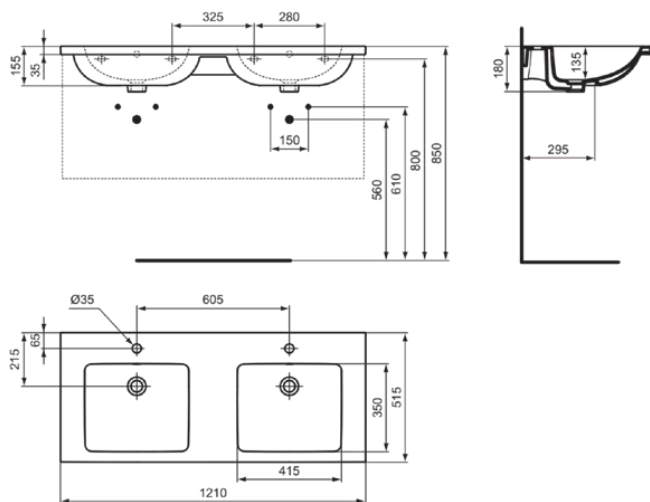

I.LIFE B

T460201

I.LIFE B | Doppel- Möbelwaschtisch 1210x515x180 mm in weiß glänzend, 2 Hahnlöcher, mit Überlauf

Bild & Zeichnung

Allgemeine Informationen

Produktkategorie:	Waschtische
Produktart:	Möbelwaschtisch
Marke:	Ideal Standard
Kollektion:	I.LIFE B
Designer:	Palomba Serafini Associati
Colour:	01 - Weiß Glänzend
Oberflächenveredelung:	glänzend
Höhe (mm):	180
Breite (mm):	1210
Ausladung (mm):	515
Nettogewicht (kg):	29.70
EAN Code:	8014140503668

Produktstandards & Zertifikate

Normen:	EN 14688
---------	----------

Produktspezifikationen

Farbcode:	01
Farbbeschreibung:	weiß glänzend
Eckmodell:	Nein
Barrierefreies Produkt:	Nein
Mit Kettenöse:	Nein
Material:	Keramik
Materialspezifikation:	Feinfeuerton
Anzahl von Hahnlöchern je Waschbecken:	1
Anzahl von Waschbecken:	2
Sichtbarer Überlauf:	Ja
PVD Technologie:	Nein
Ablagefläche:	Hinten / Links / Rechts / Mitte
Oberflächenveredelung:	glänzend
Position des Hahnlochs:	links / rechts
Form des Überlaufs:	Rund
Mit Rückwand:	Nein
Mit Verschlussstopfen:	Nein
Mit Überlauf:	Ja
Mit Siphon:	Nein
Montageart:	wandhängend