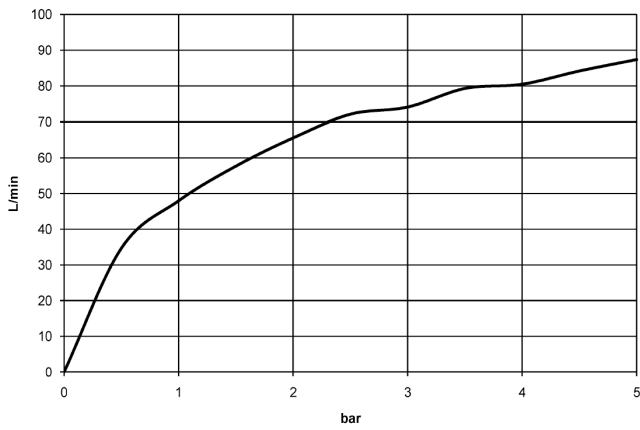

MEM

27 822 979

WATER TUBE Kneipp-Wandanschlussbogen mit Einzelrosette mit Schlauchhalterung - Platin gebürstet

MEM

27 822 979
mm [inches]

Durchflussdiagramm

Zertifikate

Belgaqua_22_280_2