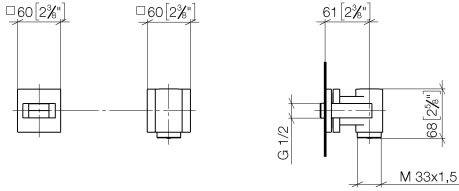

WATER TUBE Kneipp-Wandanschlussbogen mit Einzelrosette mit
Schlauchhalterung - Platin gebürstet

MEM

27 822 979

Passt zu: MEM, CL.1, IMO, CYO

WATER TUBE Kneipp-Wandanschlussbogen mit Einzelrosette mit
Schlauchhalterung - Platin gebürstet

MEM

27 822 979

WATER TUBE Kneipp-Wandanschlussbogen mit Einzelrosette mit Schlauchhalterung - Platin gebürstet

MEM

27 822 979
mm [inches]

Durchflussdiagramm

Zertifikate

Belgaqua_22_280_2

WATER TUBE Kneipp-Wandanschlussbogen mit Einzelrosette mit
Schlauchhalterung - Platin gebürstet

MEM

27 822 979

Produktversion ab 3/12/2018

WATER TUBE Kneipp-Wandanschlussbogen mit Einzelrosette mit
Schlauchhalterung - Platin gebürstet

MEM

27 822 979

Ersatzteilstückliste

Produktversion ab 3/12/2018

Nr.	Artikelnummer	Benennung	Verbaumenge	Lieferzeit
	90 14 10 049 00 90	O-Ring 45,69 x 2,62 mm -	17	2