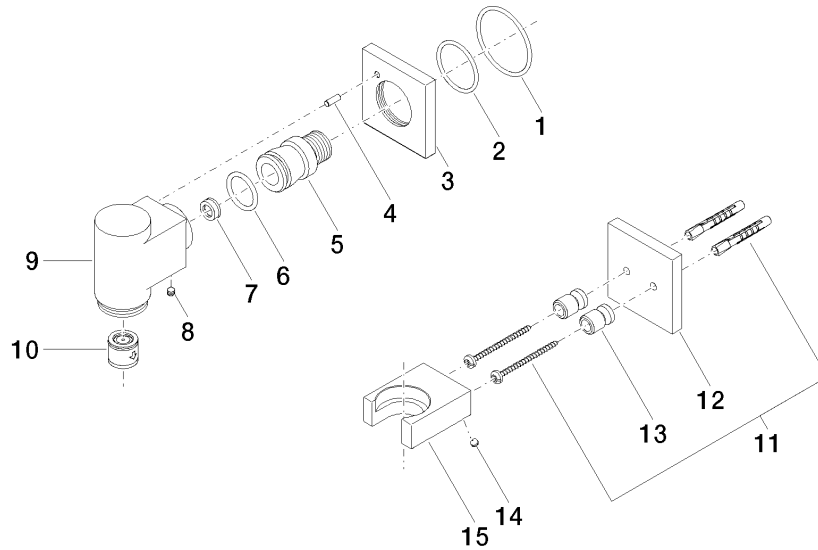

WATER TUBE Kneipp-Wandanschlussbogen mit Einzelrosette mit
Schlauchhalterung - Platin gebürstet

MEM

27 822 979

Passt zu: MEM, CL.1, IMO, CYO

WATER TUBE Kneipp-Wandanschlussbogen mit Einzelrosette mit
Schlauchhalterung - Platin gebürstet

MEM

27 822 979

WATER TUBE Kneipp-Wandanschlussbogen mit Einzelrosette mit Schlauchhalterung - Platin gebürstet

MEM

27 822 979
mm [inches]

Durchflussdiagramm

Zertifikate

Belgaqua_22_280_2

WATER TUBE Kneipp-Wandanschlussbogen mit Einzelrosette mit
Schlauchhalterung - Platin gebürstet

MEM

27 822 979

Produktversion ab 3/12/2018

WATER TUBE Kneipp-Wandanschlussbogen mit Einzelrosette mit
Schlauchhalterung - Platin gebürstet

MEM

27 822 979

Ersatzteilstückliste

Produktversion ab 3/12/2018

Nr.	Artikelnummer	Benennung	Verbaumenge	Lieferzeit
	90 14 10 049 00 90	O-Ring 45,69 x 2,62 mm -	17	2