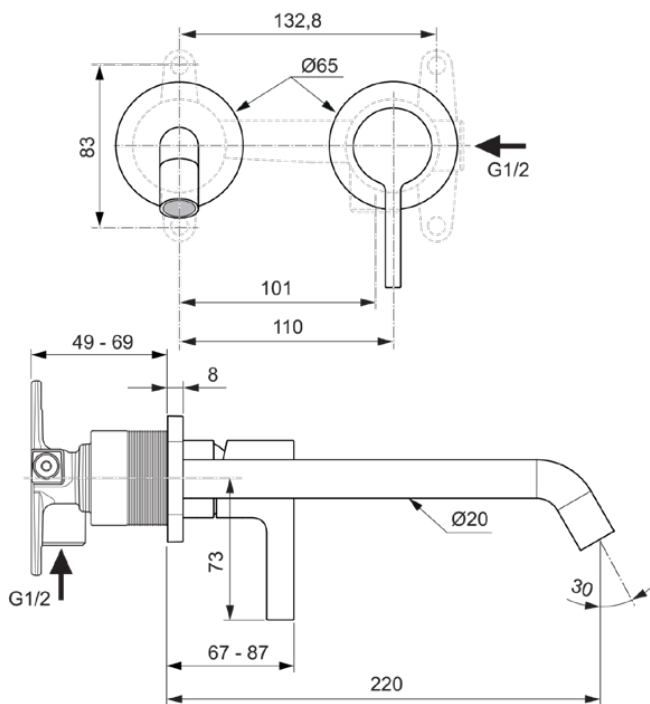

## A7379A2

JOY | Wand-Waschtischarmatur 175x105.5 mm, 220 mm vertikaler Abstand bis Mitte Auslauf in brushed gold, Kit 1 required (A1313), 5 l/min (3 bar), ohne Ablaufgarnitur | Verdeckter Strahlregler, FirmaFlow, PVD Technologie

### Allgemeine Informationen

Produktkategorie:	Waschtischarmaturen
Produktart:	Wand-Waschtischarmatur
Marke:	Ideal Standard
Kollektion:	JOY
Designer:	Palomba Serafini Associati
Farbe:	A2 - Brushed Gold
Oberflächenveredelung:	satın
Höhe (mm):	105.5
Breite (mm):	175
Befestigungsart:	Kit 1 benötigt
Empfohlenes Unterputz-Kit:	A1313
Nettogewicht (kg):	1.58
EAN Code:	3800861086901

JOY

A7379A2

JOY | Wand-Waschtischarmatur 175x105.5 mm, 220 mm vertikaler Abstand bis Mitte Auslauf in brushed gold, Kit 1 required (A1313), 5 l/min (3 bar), ohne Ablaufgarnitur | Verdeckter Strahlregler, FirmaFlow, PVD Technologie