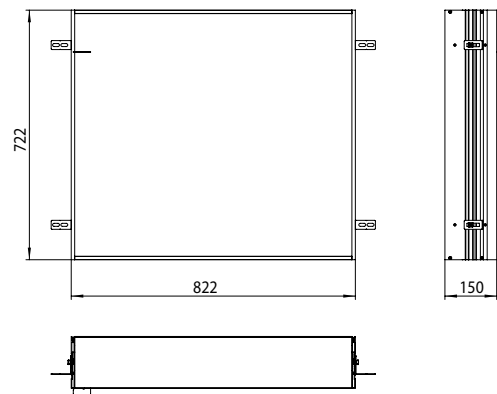

PRODUKTINFORMATION

Einbaurahmen Einbaurahmen

Art.-Nr.9497 000 11

für Lichtspiegelschrank prime, 800 mm