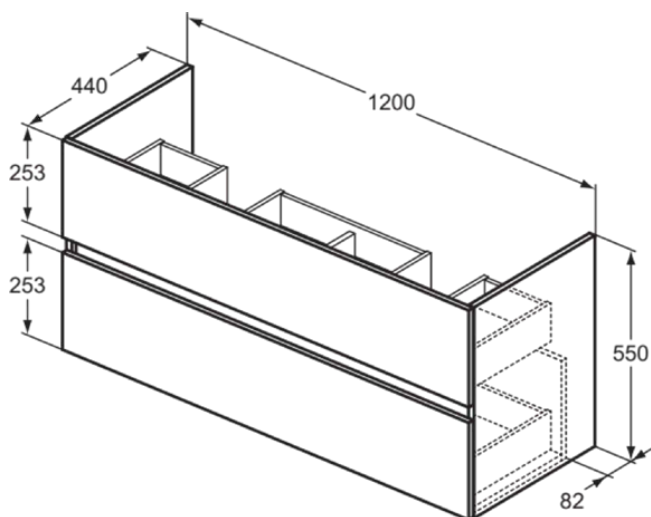

EUROVIT+/ULYSSE+/SIMPLICITY+

R0266Y8

EUROVIT+/ULYSSE+/SIMPLICITY+ | Waschtisch-Unterschrank 1200x440x550 mm in Hamilton eiche, 2 Schubladen | Grifflos, SoftClosing, Vormontiert

Bild & Zeichnung

Allgemeine Informationen

Produktkategorie:	Möbel
Produktart:	Waschtisch-Unterschrank
Marke:	Unbranded
Kollektion:	EUROVIT+/ULYSSE+/SIMPLICITY+
Designer:	Palomba Serafini Associati
Farbe:	Y8 - Hamilton Eiche
Höhe (mm):	550
Breite (mm):	1200
Ausladung (mm):	440
Befestigungsart:	Befestigungsset
Nettogewicht (kg):	31.30
EAN Code:	3391500589124

Features

Grifflos

SoftClosing

Vormontiert

Downloads

- [Installation Guide](#)
- [Spare Parts List](#)

Produktspezifikationen

Einzugsmechanismus:	Softclosing
Farbcode:	Y8
Farbbeschreibung:	Hamilton eiche
Eckmodell:	Nein
Griff(e):	Grifflos mit Nut
Einstellbare Montagefüße:	Nein
Materialspezifikation (Korpus):	MFC
Anzahl der Türen (gesamt):	0
Anzahl der Türen (links öffnend):	0
Anzahl der Türen (rechts öffnend):	0
Anzahl der Auszüge (gesamt):	2
Anzahl der externen Auszüge:	2
Anzahl der internen Auszüge:	0
Anzahl der offenen Fächer:	0
Anzahl der Rolltüren:	0
Anzahl der Ablagen:	0
Anzahl der Schiebetüren:	0
Anzahl der Schwingtüren:	0
Auszugsmechanismus:	Push-Pull
Wechselbarer Türanschlag:	Nein