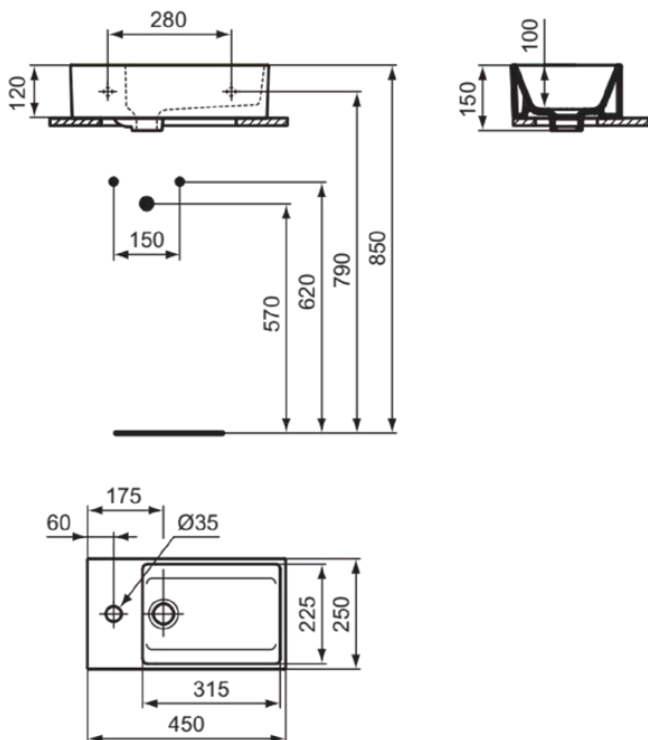

EXTRA

T3733MA

EXTRA | Handwaschbecken 450x250x150 mm in weiß, 1 Hahnloch, mit Überlauf | Platzsparender Waschtisch, IdealPlus

Bild & Zeichnung

Allgemeine Informationen

Produktkategorie:	Waschtische
Produktart:	Handwaschbecken
Marke:	Ideal Standard
Kollektion:	EXTRA
Designer:	Palomba Serafini Associati
Farbe:	MA - Weiß
Oberflächenveredelung:	glänzend
Höhe (mm):	150
Breite (mm):	450
Ausladung (mm):	250
Nettogewicht (kg):	10.30
EAN Code:	8014140469728

Features

Platzsparender Waschtisch

IdealPlus

Downloads

- [Installation Guide](#)

Produktstandards & Zertifikate

Normen:	EN 14688
Leistungserklärung (DoP):	CL25

Produktspezifikationen

EXTRA

T3733MA

EXTRA | Handwaschbecken 450x250x150 mm in weiß, 1 Hahnloch, mit Überlauf | Platzsparender Waschtisch, IdealPlus

Produktspezifikationen

Mit Siphon:	Nein
Ausschnittschablone im Lieferumfang enthalten:	Nein
Befestigungsmaterial im Lieferumfang enthalten:	Nein
Montageart:	wandhängend
Empfohlene Ausschittschablone:	TT0293969