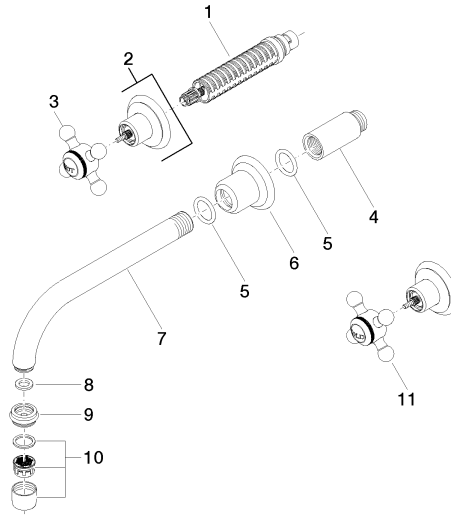

- UP-Wandbatterie Auslauf mittig -** 35 700 970 90
- Max. Einbautiefe 145 mm
 - Min. Einbautiefe 85 mm

Benötigtes Zubehör

- UP-Wandbatterie variable Positionierung -** 35 720 970 90
- Max. Einbautiefe 145 mm
 - Min. Einbautiefe 85 mm

36 712 361

mm [inches]

Durchflussdiagramm

Codes & Standards

DIN 4109

ISO 3822

Ü-Zeichen

MADISON Waschtisch-Wandbatterie ohne Ablaufgarnitur - Platin gebürstet

MADISON

36 712 361

Zertifikate

LGA_19

36 712 361

Produktversion ab 7/3/2016

36 712 361-FF

MADISON Waschtisch-Wandbatterie ohne Ablaufgarnitur - Platin gebürstet

MADISON

36 712 361

Ersatzteilstückliste

Produktversion ab 7/3/2016

Nr.	Artikelnummer	Benennung	Verbaumenge	Lieferzeit
	90 90 03 157 00 90	Oberteil rechtsschließend 1/2" -	13	2