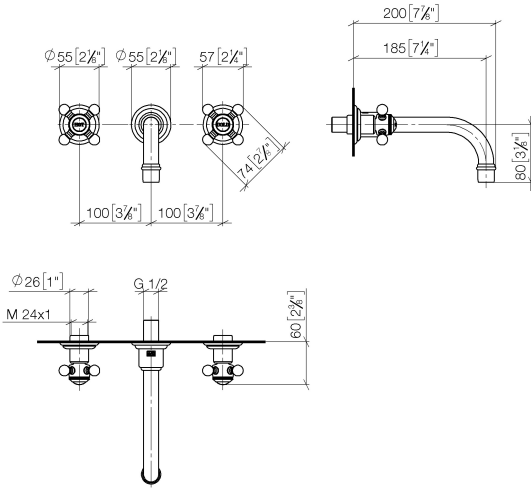

36 712 361

- Ausladung 190 mm
- starrer Auslauf
- runder luftangereicherter Strahl
- Bohrungsdurchmesser Seitenventil 40 mm
- Bohrungsdurchmesser Auslauf 40 mm
- Schubrosetten Ø 55 mm
- Durchfluss max. 7 l/min
- bleifrei
- Dieses Produkt leistet einen Beitrag zur Erfüllung der Vorgaben von nachhaltigen Gebäudezertifizierungen, z.B. LEED®, BREEAM®, DGNB

- UP-Wandbatterie Auslauf mittig -** 35 700 970 90
- Max. Einbautiefe 145 mm
 - Min. Einbautiefe 85 mm

Benötigtes Zubehör

- UP-Wandbatterie variable Positionierung -** 35 720 970 90
- Max. Einbautiefe 145 mm
 - Min. Einbautiefe 85 mm

36 712 361

mm [inches]

Durchflussdiagramm

Codes & Standards

DIN 4109

ISO 3822

Ü-Zeichen

MADISON Waschtisch-Wandbatterie ohne Ablaufgarnitur - Platin gebürstet

MADISON

36 712 361

Ersatzteilstückliste

Produktversion ab 7/3/2016

Nr.	Artikelnummer	Benennung	Verbaumenge	Lieferzeit
	90 90 03 157 00 90	Oberteil rechtsschließend 1/2" -	13	2