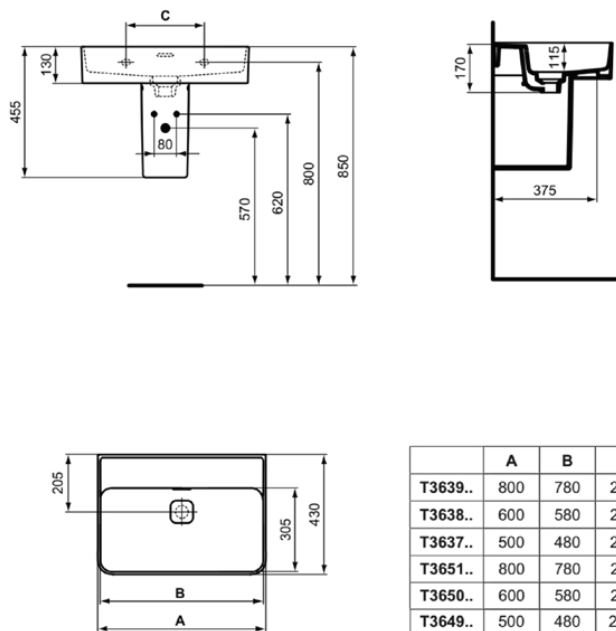

STRADA II

T365001

STRADA II | Waschtisch 600x430x180 mm in weiß glänzend, ohne Hahnloch, mit Überlauf | Platzsparender Waschtisch

Bild & Zeichnung

Allgemeine Informationen

Produktkategorie:	Waschtische
Produktart:	Waschtisch
Marke:	Ideal Standard
Kollektion:	STRADA II
Designer:	Studio Levien
Colour:	01 - Weiß Glänzend
Oberflächenveredelung:	glänzend
Maximale Höhe (mm):	180
Maximale Breite (mm):	600
Ausladung (mm):	430
Nettogewicht (kg):	15.00
EAN Code:	8014140450856

Features

Platzsparender Waschtisch

Produktstandards & Zertifikate

Normen:	EN 14688
Declaration of Performance classification (DoP):	CL25

Produktspezifikationen

Farbcode:	01
Farbbeschreibung:	weiß glänzend
Eckmodell:	Nein
Geschliffene Unterseite:	Ja
Barrierefreies Produkt:	Nein
Mit Kettenöse:	Nein
Material:	Keramik
Materialspezifikation:	Glasiertes Porzellan
Anzahl von Hahnöchern je Waschbecken:	0
Anzahl von Waschbecken:	1
Sichtbarer Überlauf:	Ja
PVD Technologie:	Nein
Pladsbesparende model:	Nein
Ablagefläche:	Hinten
Oberflächenveredelung:	glänzend
Form des Überlaufs:	Geschlitzt
Mit Rückwand:	Nein
Mit Verschlussstopfen:	Nein
Mit Überlauf:	Ja
Mit Siphon:	Nein

STRADA II

T365001

STRADA II | Waschtisch 600x430x180 mm in weiß glänzend, ohne Hahnloch, mit Überlauf | Platzsparender Waschtisch

Befestigungsmaterial im Lieferumfang enthalten:	Nein
Montageart:	wandhängend
Empfohlene Ausschittschablone:	EEEV47367