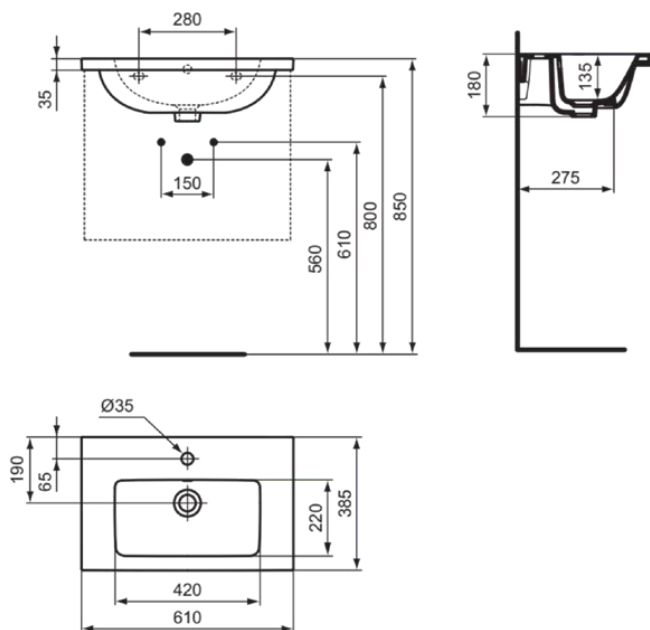

I.LIFE S

T459001

I.LIFE S | Möbelwaschtisch 610x385x180 mm in weiß glänzend, 1 Hahnloch, mit Überlauf | Platzsparender Waschtisch

Bild & Zeichnung

Allgemeine Informationen

Produktkategorie:	Waschtische
Produktart:	Möbelwaschtisch
Marke:	Ideal Standard
Kollektion:	I.LIFE S
Designer:	Palomba Serafini Associati
Farbe:	01 - Weiß Glänzend
Oberflächenveredelung:	glänzend
Höhe (mm):	180
Breite (mm):	610
Ausladung (mm):	385
Nettogewicht (kg):	13.80
EAN Code:	8014140491682

Features

Platzsparender Waschtisch

Produktstandards & Zertifikate

Normen:	EN 14688
Leistungserklärung (DoP):	CL25

Produktspezifikationen

Farbcode:	01
Farbbeschreibung:	weiß glänzend
Geschliffene Unterseite:	Nein
Barrierefreies Produkt:	Nein
Mit Kettenöse:	Nein
Material:	Keramik
Materialspezifikation:	Feinfeuerton
Anzahl von Hahnlöchern je Waschbecken:	1
Anzahl von Waschbecken:	1
Sichtbarer Überlauf:	Ja
PVD Technologie:	Nein
Ablagefläche:	Hinten
Oberflächenveredelung:	glänzend
Position des Hahnlochs:	Mitte
Form des Überlaufs:	Rund
Mit Rückwand:	Nein
Mit Verschlussstopfen:	Nein
Mit Überlauf:	Ja
Mit Siphon:	Nein
Montageart:	wandhängend