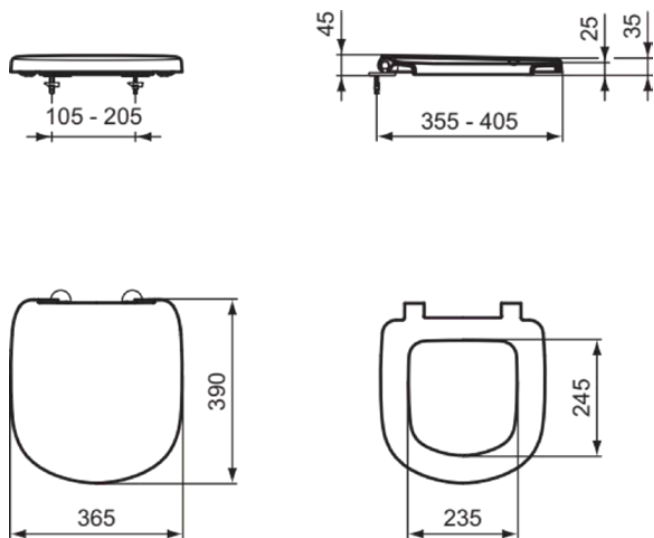

TEMPO

T679801

TEMPO | Wrapover Sitz 365x390x45 mm in weiß glänzend

Bild & Zeichnung

Allgemeine Informationen

Produktkategorie:	WC-Sitze
Produktart:	Wrapover Sitz
Marke:	Ideal Standard
Kollektion:	TEMPO
Designer:	Ideal Standard
Farbe:	01 - Weiß Glänzend
Oberflächenveredelung:	glänzend
Höhe (mm):	45
Breite (mm):	365
Ausladung (mm):	390
Befestigungsart:	Scharnierset
Nettogewicht (kg):	2.06
EAN Code:	8014140413561

Downloads

- [Installation Guide](#)
- [Spare Parts List](#)

Produktspezifikationen

Diebstahlschutz:	Nein
Schließmechanismus:	Normal close
Farbcode:	01
Farbbeschreibung:	weiß glänzend
Stangenscharnier:	Nein
Befestigungsort:	Oben
Geeignet für handelsübliche Toiletten:	Nein
Material des Scharniers:	Edelstahl
Scharnieraufnahme:	Scharnier in Deckel eingelassen
Material:	Kunststoff
Materialspezifikation:	Duroplast
PVD Technologie:	Nein
Schnellwechsel Option:	Nein
Schlankes Modell:	Nein
Oberflächenveredelung:	glänzend
Mit Hygieneausparung / fester Toilettensitz:	Nein
Mit Motiv:	Nein