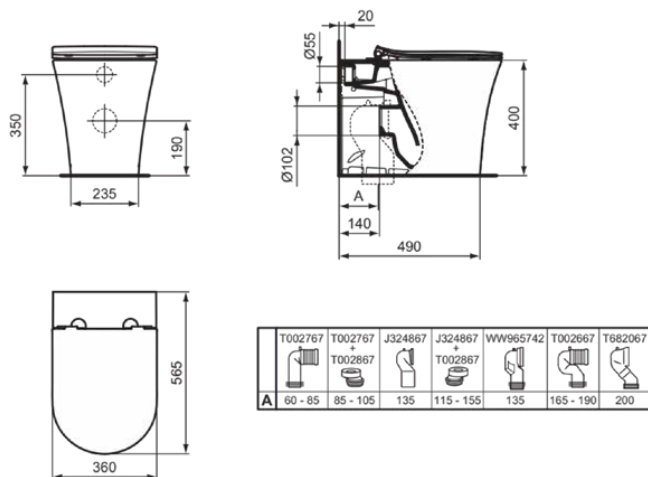

LDV

E266701

LDV | Sandwich Sitz 360x440x50 mm in weiß glänzend | SoftClosing WC

Bild & Zeichnung

Allgemeine Informationen

Produktkategorie:	WC-Sitze
Produktart:	Sandwich Sitz
Marke:	Ideal Standard
Kollektion:	LDV
Designer:	Palomba Serafini Associati
Colour:	01 - Weiß Glänzend
Oberflächenveredelung:	glänzend
Höhe (mm):	50
Breite (mm):	360
Ausladung (mm):	440
Befestigungsart:	Scharniereset
Nettogewicht (kg):	2.20
EAN Code:	5017830562542

Features

SoftClosing WC

Downloads

- [Spare Parts List](#)

Produktspezifikationen

Diebstahlschutz:	Nein
Schließmechanismus:	Soft close
Farbcode:	01
Farbbeschreibung:	weiß glänzend
Stangenscharnier:	Nein
Befestigungsart:	Oben
Geeignet für handelsübliche Toiletten:	Nein
Scharnieraufnahme:	Scharnier in Deckel eingelassen
Material:	Kunststoff
Materialspezifikation:	Urea
PVD Technologie:	Nein
Schnellwechsel Option:	Nein
Schlankes Modell:	Ja
Oberflächenveredelung:	glänzend
Mit Hygieneausparung / fester Toilettensitz:	Nein
Mit Motiv:	Nein