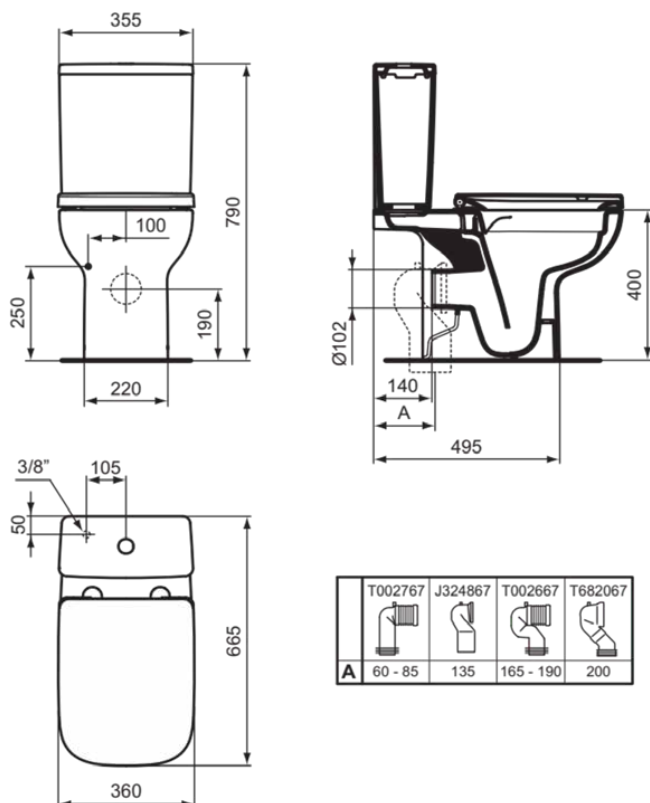

I.LIFE A

T472101

I.LIFE A | Stand-WC für Kombination (rückseitig offen) 355x660x400 mm in weiß glänzend, horizontaler Ablauf | Spülrandlose Spültechnologie RimLS+

Bild & Zeichnung

Allgemeine Informationen

Produktkategorie:	Toiletten
Produktart:	Stand-WC für Kombination (rückseitig offen)
Marke:	Ideal Standard
Kollektion:	I.LIFE A
Designer:	Palomba Serafini Associati
Colour:	01 - Weiß Glänzend
Oberflächenveredelung:	glänzend
Maximale Höhe (mm):	400
Maximale Breite (mm):	355
Ausladung (mm):	660
Befestigungsart:	Befestigungsset
Nettogewicht (kg):	24.00
EAN Code:	8014140491415

Produktspezifikationen

Kindertoilette:	Nein
Farbcode:	01
Farbbeschreibung:	weiß glänzend
Verdeckte Befestigung:	Nein
Spülart:	Tiefspül-WC
Barrierefreies Produkt:	Nein
Material:	Keramik
Materialspezifikation:	Glasiertes Porzellan
Position des Auslass:	Mitte
Ausrichtung des Auslass:	Horizontal
Sichtbarkeit des Auslass:	Verdeckt
PVD Technologie:	Nein
Position des Wasserzulaufs:	Oben
Erhöhte Ausführung:	Nein

I.LIFE A

T472101

I.LIFE A | Stand-WC für Kombination (rückseitig offen) 355x660x400 mm in weiß glänzend, horizontaler Ablauf | Spülrandlose Spültechnologie RimLS+

Produktspezifikationen

Oberflächenveredelung:	glänzend
Mit Bidetfunktion:	Nein
Mit Hygieneausparung / fester Toilettensitz:	Nein
Mit Geruchsabsaugung:	Nein
Befestigungsart:	Befestigungsset
Montageart:	Boden