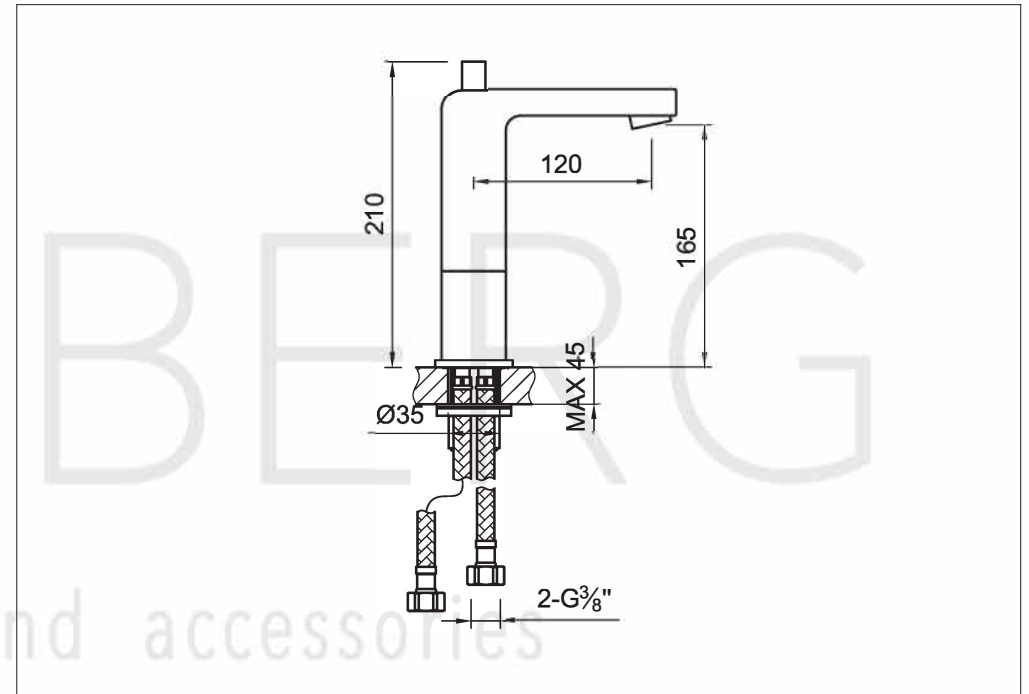

STEINBERG

Waschtisch-Einhebelmischbatterie

Art.Nr.120 1750

Installation

Technische Zeichnung

Explosionszeichnung