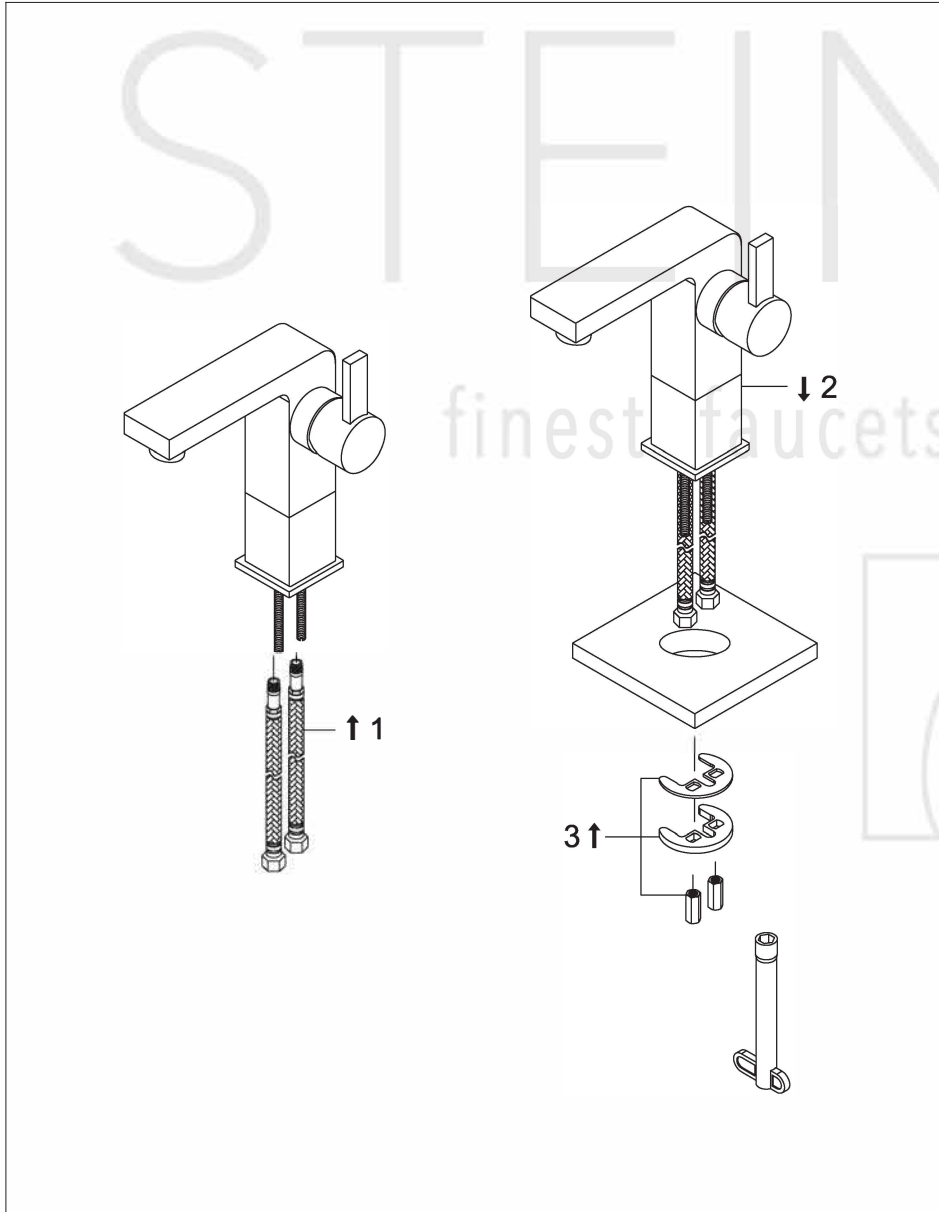

STEINBERG

Waschtisch-Einhebelmischbatterie

Art.Nr.120 1750

Installation

Technische Zeichnung

Explosionszeichnung