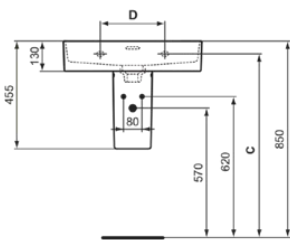

STRADA II

T3000MA

STRADA II | Waschtisch 600x430x180 mm in weiß, 1 Hahnloch, mit Überlauf | Platzsparender Waschtisch, IdealPlus

Bild & Zeichnung

	A	B	C	D
T3001	800	780	795	280
T3639	800	780	800	280
T3000	600	580	795	280
T3638	600	580	800	280
T2928	500	480	800	200
T3637	500	480	800	200

Allgemeine Informationen

Produktkategorie:	Waschtische
Produktart:	Waschtisch
Marke:	Ideal Standard
Kollektion:	STRADA II
Designer:	Studio Levien
Farbe:	MA - Weiß
Oberflächenveredelung:	glänzend
Höhe (mm):	180
Breite (mm):	600
Ausladung (mm):	430
Nettogewicht (kg):	15.00
EAN Code:	8014140450559

Features

Platzsparender Waschtisch

IdealPlus

Produktstandards & Zertifikate

Normen:	EN 14688
Leistungserklärung (DoP):	CL25

Produktspezifikationen

Farbcode:	MA
Farbbeschreibung:	weiß
Eckmodell:	Nein
IdealPlus Technologie:	Ja
Barrierefreies Produkt:	Nein
Mit Kettenöse:	Nein
Material:	Keramik
Materialspezifikation:	Glasiertes Porzellan
Anzahl von Hahnlöchern je Waschbecken:	1
Anzahl von Waschbecken:	1
Sichtbarer Überlauf:	Ja
PVD Technologie:	Nein
Pladsbesparende model:	Nein
Ablagefläche:	Hinten
Oberflächenveredelung:	glänzend
Position des Hahnlochs:	Mitte
Form des Überlaufs:	Geschlitzt
Mit Rückwand:	Nein
Mit Verschlussstopfen:	Nein
Mit Überlauf:	Ja
Mit Siphon:	Nein

STRADA II

T3000MA

STRADA II | Waschtisch 600x430x180 mm in weiß, 1 Hahnloch, mit Überlauf | Platzsparender Waschtisch, IdealPlus

Befestigungsmaterial im Lieferumfang enthalten:	Nein
Montageart:	wandhängend
Empfohlene Ausschittschablone:	EEEV47367