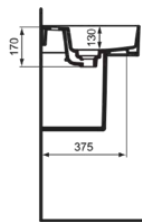

STRADA II

T3000MA

STRADA II | Waschtisch 600x430x180 mm in weiß, 1 Hahnloch, mit Überlauf | Platzsparender Waschtisch, IdealPlus

Bild & Zeichnung

	A	B	C	D
T3001	800	780	795	280
T3639	800	780	800	280
T3000	600	580	795	280
T3638	600	580	800	280
T2928	500	480	800	200
T3637	500	480	800	200

Allgemeine Informationen

Produktkategorie:	Waschtische
Produktart:	Waschtisch
Marke:	Ideal Standard
Kollektion:	STRADA II
Designer:	Studio Levien
Farbe:	MA - Weiß
Oberflächenveredelung:	glänzend
Höhe (mm):	180
Breite (mm):	600
Ausladung (mm):	430
Nettogewicht (kg):	15.00
EAN Code:	8014140450559

STRADA II

T3000MA

STRADA II | Waschtisch 600x430x180 mm in weiß, 1 Hahnloch, mit Überlauf | Platzsparender Waschtisch, IdealPlus

Befestigungsmaterial im Lieferumfang enthalten:	Nein
Montageart:	wandhängend
Empfohlene Ausschittschablone:	EEEV47367