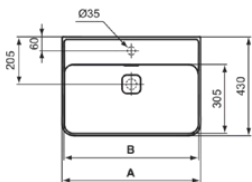

STRADA II

T3000MA

STRADA II | Waschtisch 600x430x180 mm in weiß, 1 Hahnloch, mit Überlauf | Platzsparender Waschtisch, IdealPlus

Bild & Zeichnung

	A	B	C	D
T3001	800	780	795	280
T3639	800	780	800	280
T3000	600	580	795	280
T3638	600	580	800	280
T2928	500	480	800	200
T3637	500	480	800	200

Allgemeine Informationen

Produktkategorie:	Waschtische
Produktart:	Waschtisch
Marke:	Ideal Standard
Kollektion:	STRADA II
Designer:	Studio Levien
Farbe:	MA - Weiß
Oberflächenveredelung:	glänzend
Höhe (mm):	180
Breite (mm):	600
Ausladung (mm):	430
Nettogewicht (kg):	15.00
EAN Code:	8014140450559

STRADA II

T3000MA

STRADA II | Waschtisch 600x430x180 mm in weiß, 1 Hahnloch, mit Überlauf | Platzsparender Waschtisch, IdealPlus

Befestigungsmaterial im Lieferumfang enthalten:	Nein
Montageart:	wandhängend
Empfohlene Ausschittschablone:	EEEV47367