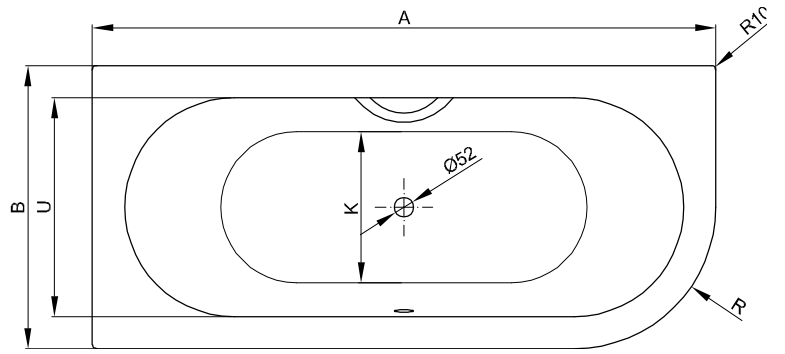

BetteStarlet IV

Information

Für die fachgerechte Montage empfehlen wir den Einsatz des Original-Wannenfuß B23-1500.

Lieferumfang

Inklusive schallreduzierender Antidröhn-Matten.

Abmessung

Bestell-Nr.	Maße in mm	A	B	D	F	G	H	I	K	R	T	U	Nutzinhalt*
6650	1650 × 750 × 420	1650	750	1440	500	650	500	1170	455	375	425	540	92 Liter
6660	1750 × 800 × 420	1750	800	1540	550	650	550	1270	505	400	480	590	122 Liter
6670	1850 × 850 × 420	1850	850	1640	550	750	550	1370	555	425	485	640	155 Liter

*Nutzinhalt: Wasserinhalt abzüglich 70 Liter Verdrängung.