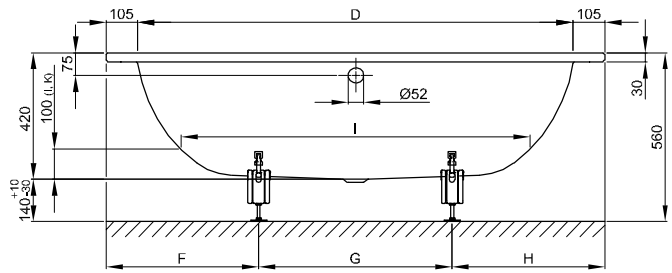

BetteStarlet IV

Information

Für die fachgerechte Montage empfehlen wir den Einsatz des Original-Wannenfuß B23-1500.

Lieferumfang

Inklusive schallreduzierender Antidröhn-Matten.

Abmessung

Bestell-Nr.	Maße in mm	A	B	D	F	G	H	I	K	R	T	U	Nutzinhalt*
6650	1650 × 750 × 420	1650	750	1440	500	650	500	1170	455	375	425	540	92 Liter
6660	1750 × 800 × 420	1750	800	1540	550	650	550	1270	505	400	480	590	122 Liter
6670	1850 × 850 × 420	1850	850	1640	550	750	550	1370	555	425	485	640	155 Liter

*Nutzinhalt: Wasserinhalt abzüglich 70 Liter Verdrängung.